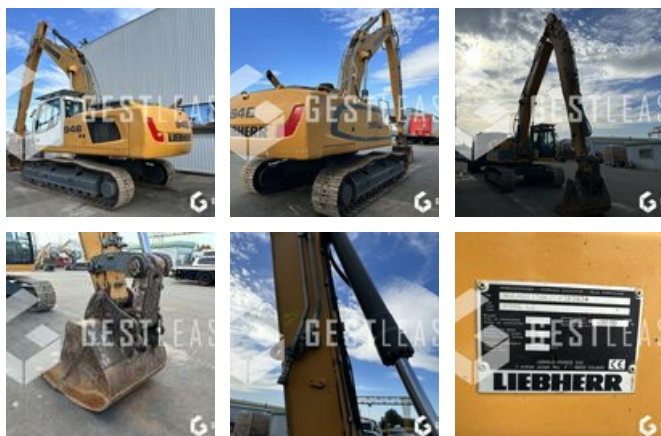

Referenz :	230715
Marke :	LIEBHERR
Modell :	R946LC LONG REACH
Jahr :	2014
Stunden :	6245
Gewicht :	40 T
Eimernummer :	1
Informationen :	

LIEBHERR R946LC

Année : 2014

Heures : 6245 heures

- Climatisation
- Caméra de recul
- EPA 2012
- Bras 6600 mm
- Ligne BRH
- Clapet anti-retour bras
- Clapets anti-retour flèche
- Patins 600 mm
- Attache rapide manuelle MORIN
- Godet 1100 mm
- Graissage centralisé
- Bras supplémentaire 2900 mm
- Machine très très propre

Prix de vente hors taxes.