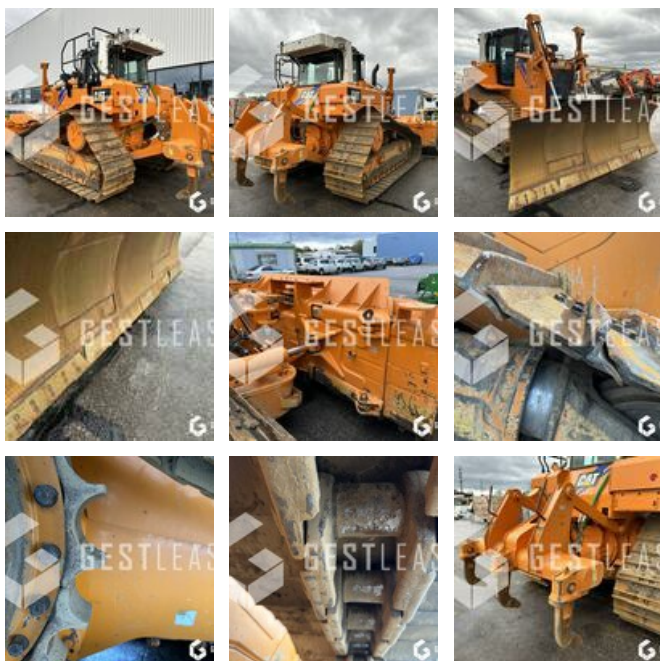

Referenz :	230710
Marke :	CATERPILLAR
Modell :	D6T LGP
Jahr :	2017
Stunden :	8113
Gewicht :	25T
Informationen :	

Reference : 230710

Type : BULLDOZER

Marque / Modèle : CATERPILLAR D6T LGP

Année : 2017

Heures : 8 113 heures

- Climatisation
- Pré-disposition et cablag GPS 3D TRIMBLE
- Lame 6 voies / PAT repliable
- Ripper
- Camera
- Climatisation
- Largeur de transpot 3.14m
- Hauteur d'arrete de chenille 58mm environ / Hauteur d'arrete de chenille neuve 65mm d'apres la documentation constructeur

Prix de vente hors taxes.

Livraison possible en supplément du prix de vente.

Plus d'informations et photos sur notre site internet !

Prenez rendez-vous pour que nous puissions vous recevoir dans les meilleures conditions !