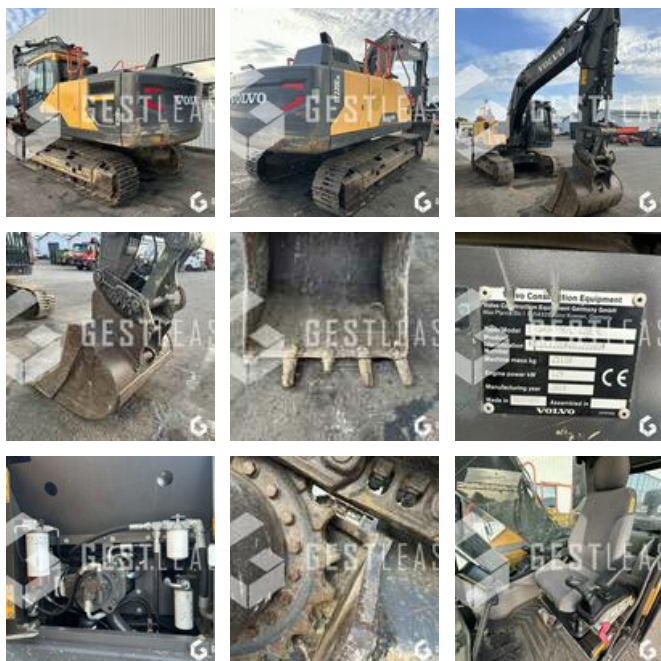

116.000,00 € HT

Öffentliche Arbeit - Bagger - Kettenbagger

<https://www.gestlease.com/de/engines/230708-volvo-ec220-enl>

Referenz :	230708
Marke :	VOLVO
Modell :	EC220 ENL
Jahr :	2018
Stunden :	3578
Gewicht :	25.11 T

Informationen :

VOLVO EC220ENL

Année : 2018

Heures : 3 578 heures

- Grille de cabine escamotable
- Ligne HP et MP
- Camera arrière et latérale
- Un porte-dents à changer et 2 dents manquantes

Prix de vente hors taxes.

Disposant d'un parc matériel de plus de 100 000 m² au Sud de Strasbourg et d'un atelier entièrement équipé, nous possédons plus de 350 références comprenant engins de chantier / manutention / matériel agricole / poids lourds / V.P. / V.U un stock renouvelé tous les mois.