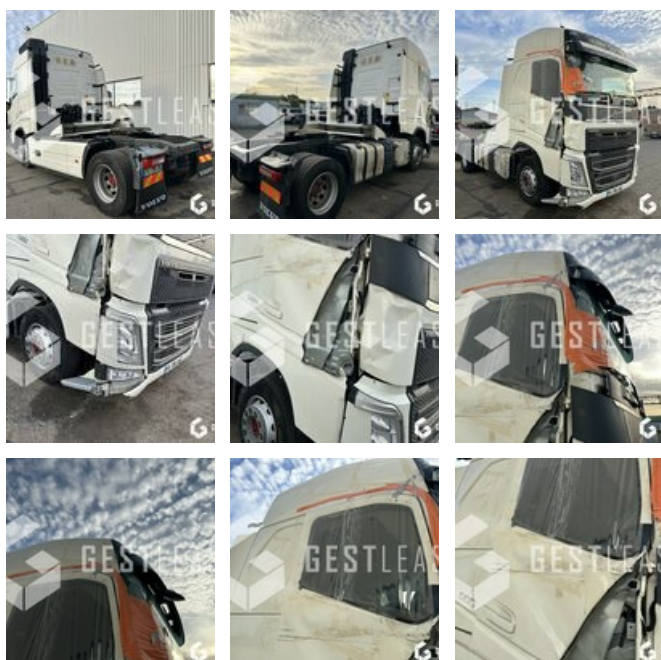

Referenz :	230697
Marke :	VOLVO
Modell :	FH500
P.M.E.C Datum :	04.11.2019
Meterkilometer :	365000
Verschmutzungsstandard :	EURO 6
Abgestürzt? :	Ya
Absturzbeschreibung :	

**** Tracteur routier accidenté ****

Moteur fonctionne, boîte fonctionne

---- Circonstances sinistre ----

Renversement

----- Procedure -----

V.E.I. avec suivi d'expert

----- Principaux éléments endommagés -----

- Cabine

Prix de vente hors taxes.

Livraison possible en supplément du prix de vente.

Plus d'informations et photos sur notre site internet !

Prenez rendez-vous pour que nous puissions vous recevoir dans les meilleures conditions !

Notre société, spécialisée dans l'achat et la vente, vous propose également la reprise de tous type de matériels professionnels