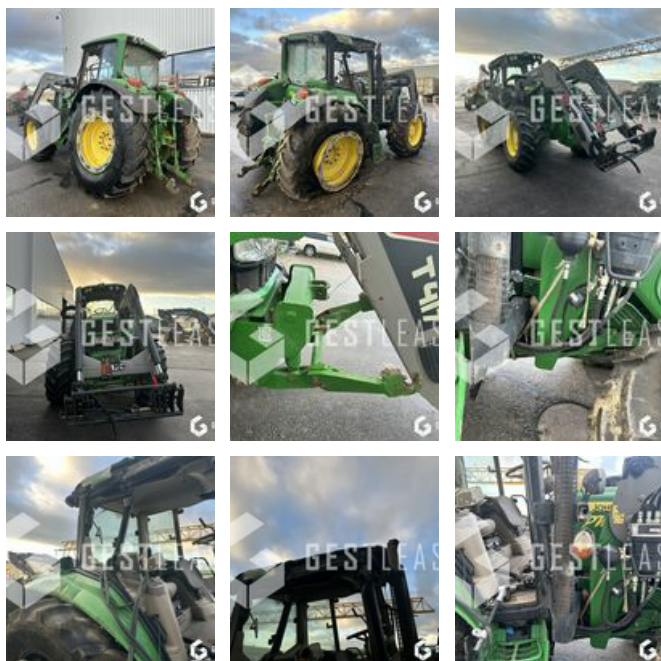

Referenz : 230693
Marke : JOHN DEERE
Modell : 6930
Jahr : 2009
Stunden : 8959
Abgestürzt? : Ya
Absturzbeschreibung :

**** Tracteur agricole accidenté ****

---- Circonstances sinistre ----

Renversement

----- Procédure -----

V.E.I. avec suivi d'expert

----- Principaux éléments endommagés -----

- Cabine

Prix de vente hors taxes.

Livraison possible en supplément du prix de vente.

Plus d'informations et photos sur notre site internet !

Prenez rendez-vous pour que nous puissions vous recevoir dans les meilleures conditions !

Notre société, spécialisée dans l'achat et la vente, vous propose également la reprise de tous type de matériels professionnels basée sur une expertise rapide suivie d'un règlement immédiat. Nous aurons ainsi le plaisir de vous accueillir dans nos nouveaux locaux au 17 Route d'Eschau, 67400 ILLKIRCH-