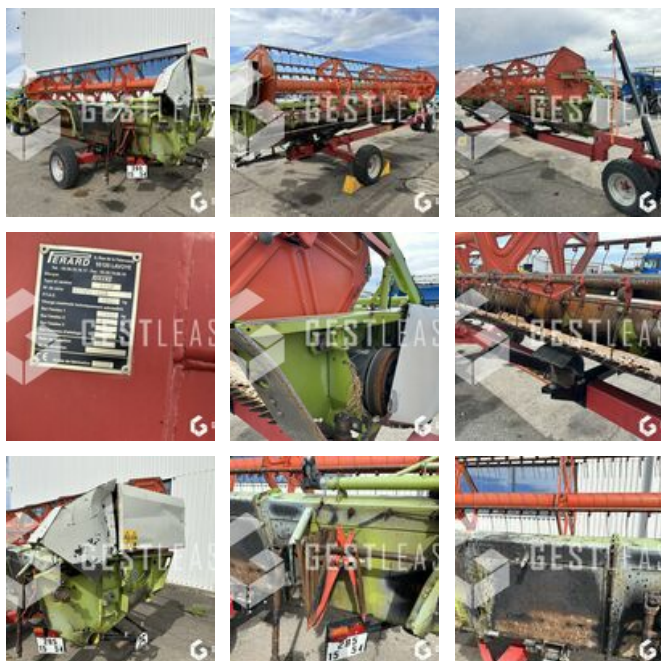

VERKAUFT

Agricol - Anderer

<https://www.gestlease.com/de/engines/230691-claas-6m>

Referenz :	230691
Marque :	CLAAS
Modell :	6M
Jahr :	2002
Typ :	BARRE DE COUPE + CHARIOT
Abgestürzt? :	Ya
Absturzbeschreibung :	

**** Barre de coupe incendiée ****

Monté sur une Claas lexion 43

---- Circonstances sinistre ----

La moissonneuse attelée a brulé

Prix de vente hors taxes.

Livraison possible en supplément du prix de vente.

Disposant d'un parc matériel de plus de 100 000 m2 au Sud de Strasbourg et d'un atelier entièrement équipé, nous possédons plus de 350 références comprenant engins de chantier /

manutention / matériel agricole / poids lourds / V.P. / V.U un stock renouvelé tous les mois.