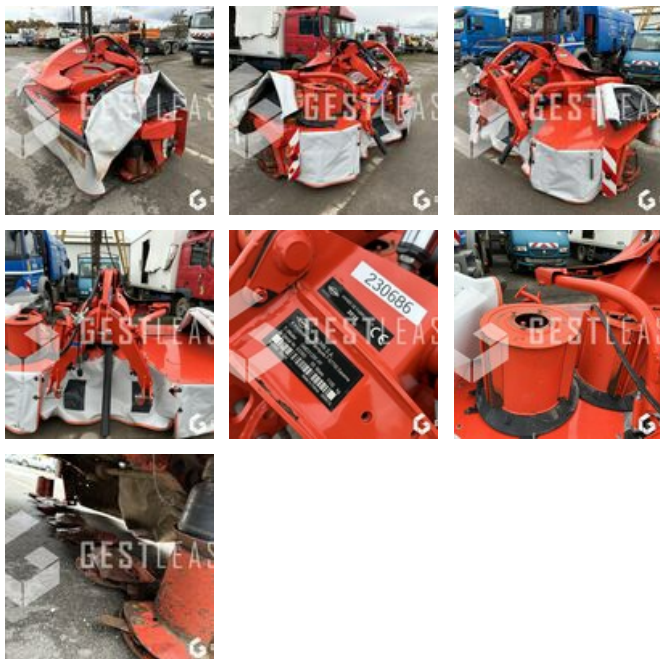

6.500,00 € HT

Agricol - Heuernte - Mäher

<https://www.gestlease.com/de/engines/230686-kuhn-gmd-3125-f-ff>

Referenz : 230686
Marke : KUHN
Modell : GMD 3125 F-FF
Jahr : 2019
Typ : FRONTALE
Schnittbreite : 3.10M
Abgestürzt? : Ya
Absturzbeschreibung :

**** Faucheuse accidenté ****

---- Circonstances sinistre ----

Choc contre corps fixe

----- Principaux éléments endommagés -----

- Lamier

Prix de vente hors taxes.

Livraison possible en supplément du prix de vente

Disposant d'un parc matériel de plus de 100 000 m² au Sud de Strasbourg et d'un atelier entièrement équipé, nous possédons plus de 350 références comprenant engins de chantier / manutention / matériel agricole / poids lourds / V.P. / V.U un stock renouvelé tous les mois.