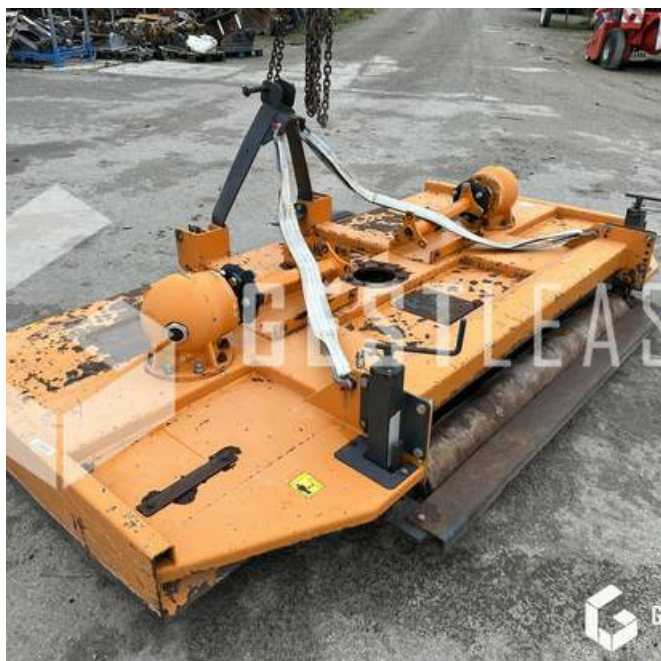

2.700,00 € HT

Agricol - Brecher / Shredder - Brecher

<https://www.gestlease.com/de/engines/230685-gyromass-3305>

Referenz :	230685
Marke :	GYROMASS
Modell :	3305
Jahr :	2016
Typ :	GYROBROYEUR
Arbeitsbreite :	3.30M
Abgestürzt? :	Ya
Absturzbeschreibung :	

**** Gyrobroyeur accidenté ****

---- Circonstances sinistre ----

Choc contre corps fixe

----- Principaux éléments endommagés -----

- Boitier principale

Prix de vente hors taxes.

Livraison possible en supplément du prix de vente

Disposant d'un parc matériel de plus de 100 000 m² au Sud de Strasbourg et d'un atelier entièrement équipé, nous possédons plus de 350 références comprenant engins de chantier / manutention / matériel agricole / poids lourds / V.P. / V.U un stock renouvelé tous les mois.