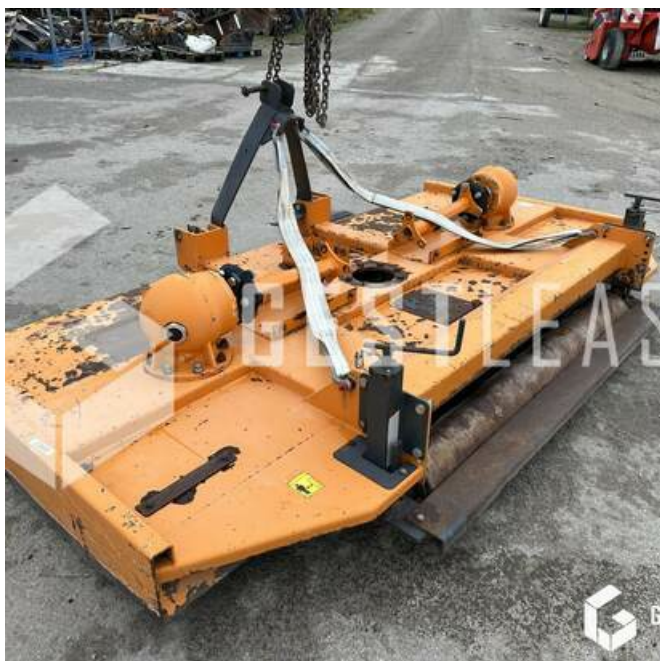

## GYROMASS 3305

2.700,00 € HT

Agricol - Brecher / Shredder - Brecher

<https://www.gestlease.com/de/engines/230685-gyromass-3305>

**Referenz :** 230685  
**Marke :** GYROMASS  
**Modell :** 3305  
**Jahr :** 2016  
**Typ :** GYROBROYEUR  
**Arbeitsbreite :** 3.30M  
**Abgestürzt? :** Ya  
**Absturzbeschreibung :**

\*\*\*\* Gyrobroyeur accidenté \*\*\*\*

---- Circonstances sinistre ----

Choc contre corps fixe

----- Principaux éléments endommagés -----

- Boitier principale

Prix de vente hors taxes.

Livraison possible en supplément du prix de vente

Disposant d'un parc matériel de plus de 100 000 m<sup>2</sup> au Sud de Strasbourg et d'un atelier entièrement équipé, nous possédons plus de 350 références comprenant engins de chantier / manutention / matériel agricole / poids lourds / V.P. / V.U un stock renouvelé tous les mois.