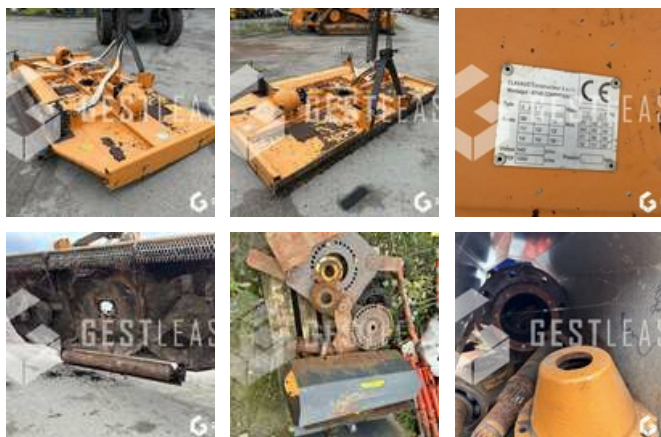

2.700,00 € HT

Agricol - Brecher / Shredder - Brecher

<https://www.gestlease.com/de/engines/230685-gyromass-3305>

Referenz :	230685
Marke :	GYROMASS
Modell :	3305
Jahr :	2016
Typ :	GYROBROYEUR
Arbeitsbreite :	3.30M
Abgestürzt? :	Ya
Absturzbeschreibung :	

**** Gyrobroyeur accidenté ****

---- Circonstances sinistre ----

Choc contre corps fixe

----- Principaux éléments endommagés -----

- Boitier principale

Prix de vente hors taxes.

Livraison possible en supplément du prix de vente

Disposant d'un parc matériel de plus de 100 000 m² au Sud de Strasbourg et d'un atelier entièrement équipé, nous possédons plus de 350 références comprenant engins de chantier / manutention / matériel agricole / poids lourds / V.P. / V.U un stock renouvelé tous les mois.