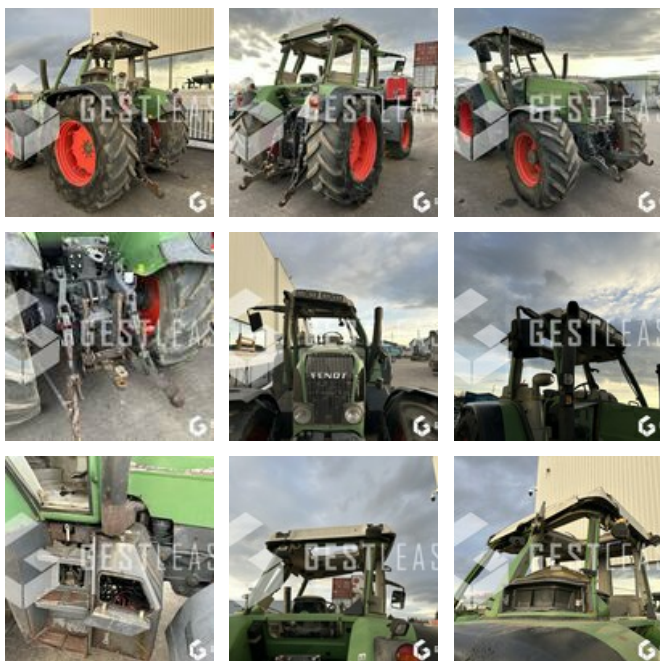

Referenz :	230680
Marke :	FENDT
Modell :	716 VARIO
Jahr :	1998
Stunden :	8025
Abgestürzt? :	Ya
Absturzbeschreibung :	

**** Tracteur agricole accidenté ****

Moteur tourne mais ne démarre pas

---- Circonstances sinistre ----

Renversement

----- Procédure -----

V.E.I. avec suivi d'expert

----- Principaux éléments endommagés -----

- Cabine

Prix de vente hors taxes.

Livraison possible en supplément du prix de vente.

Plus d'informations et photos sur notre site internet !

Prenez rendez-vous pour que nous puissions vous recevoir dans les meilleures conditions !

Notre société, spécialisée dans l'achat et la vente, vous propose également la reprise de tous type de matériels professionnels