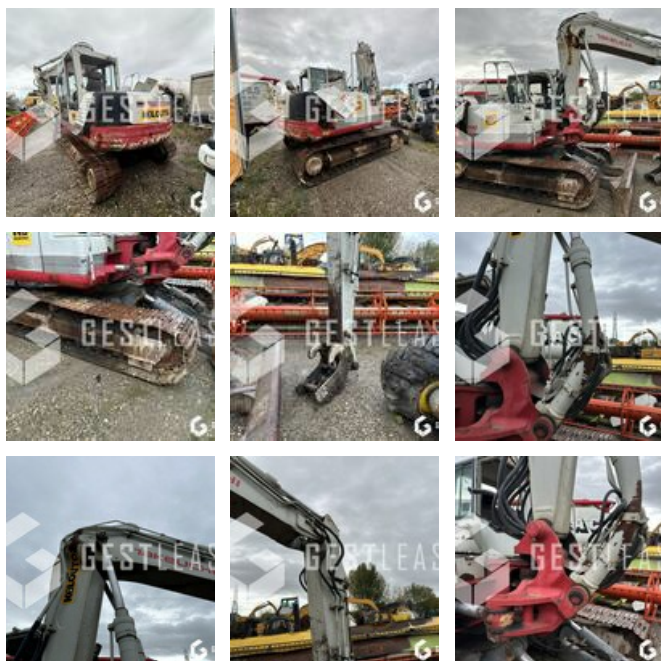

Referenz :	230679
Marke :	TAKEUCHI
Modell :	TB1190
Jahr :	2016
Stunden :	3143
Gewicht :	14.8 T
Abgestürzt? :	Ya
Absturzbeschreibung :	

**** Pelle sur chenille accidenté ****

Moteur tourne

---- Circonstances sinistre ----

La pelle à taper un pont

----- Principaux éléments endommagés -----

- Fleche
- Verin
- Balancier

Prix de vente hors taxes.

Livraison possible en supplément du prix de vente.

Plus d'informations et photos sur notre site internet !

Prenez rendez-vous pour que nous puissions vous recevoir dans les meilleures conditions !

Notre société, spécialisée dans l'achat et la vente, vous propose également la reprise de tous type de matériels professionnels