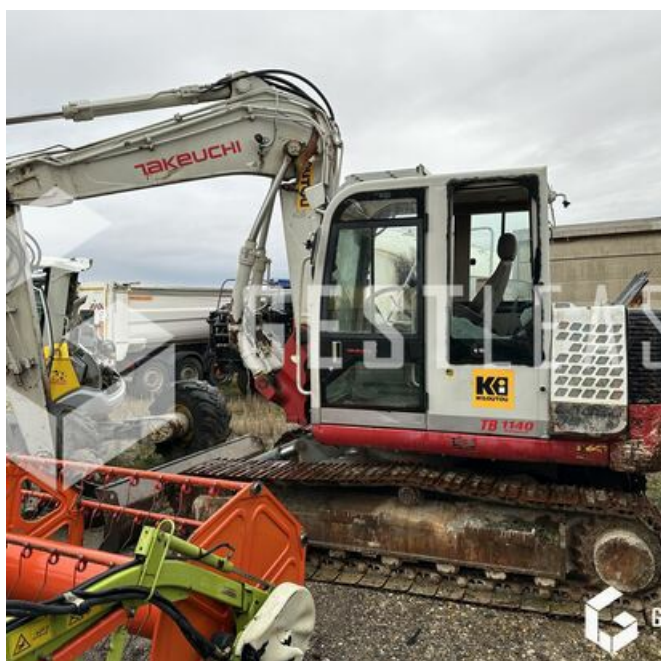

VERKAUFT

Öffentliche Arbeit - Bagger - Kettenbagger

<https://www.gestlease.com/de/engines/230679-takeuchi-tb1190>

Referenz :	230679
Marke :	TAKEUCHI
Modell :	TB1190
Jahr :	2016
Stunden :	3143
Gewicht :	14.8 T
Abgestürzt? :	Ya
Absturzbeschreibung :	

**** Pelle sur chenille accidenté ****

Moteur tourne

---- Circonstances sinistre ----

La pelle à taper un pont

----- Principaux éléments endommagés -----

- Fleche
- Verin
- Balancier

Prix de vente hors taxes.