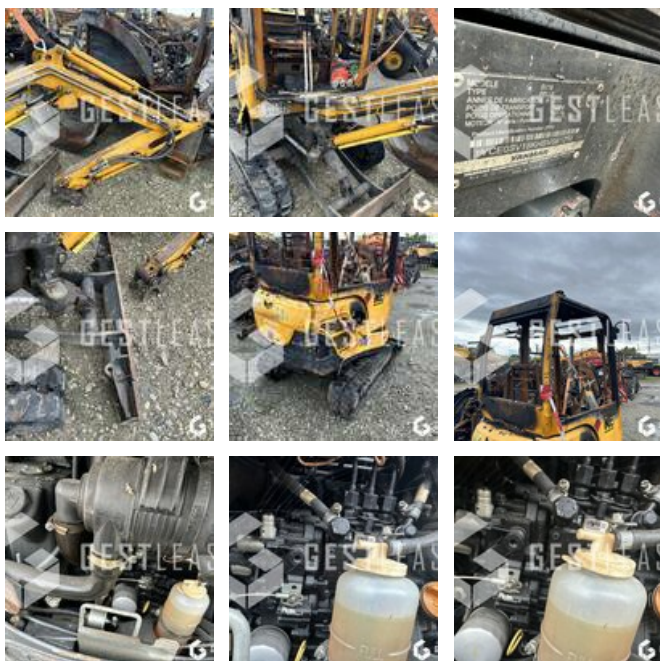

### Öffentliche Arbeit - Bagger - Minibagger

<https://www.gestlease.com/de/engines/230671-yanmar-18-cr>

<b>Referenz :</b>	230671
<b>Marke :</b>	YANMAR
<b>Modell :</b>	18 CR
<b>Jahr :</b>	2017
<b>Abgestürzt? :</b>	Ya
<b>Absturzbeschreibung :</b>	

Disposant d'un parc matériel de plus de 100 000 m2 au Sud de Strasbourg et d'un atelier entièrement équipé, nous possédons plus de 350 références comprenant engins de chantier / manutention / matériel agricole / poids lourds / V.P. / V.U un stock renouvelé tous les mois.