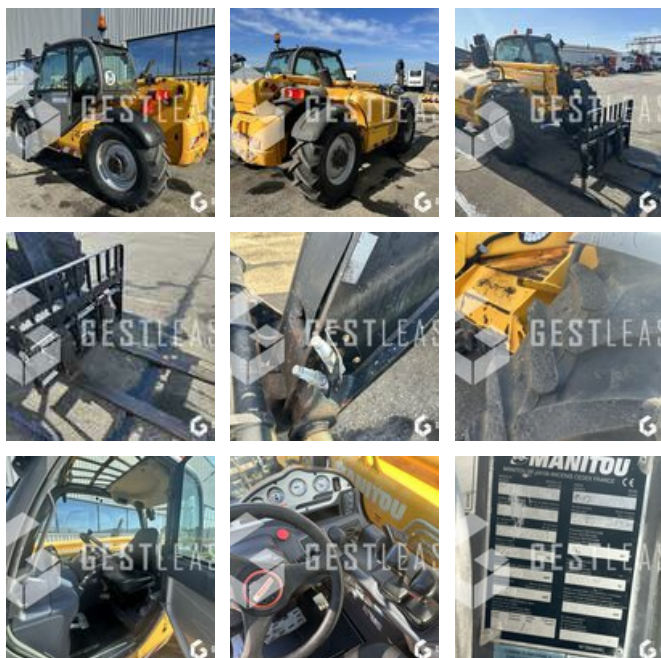

# MANITOU MT932

## Handling beim Heben - Teleskopstapler

<https://www.gestlease.com/de/engines/230670-manitou-mt-932>

Referenz :	230670
Marke :	MANITOU
Modell :	MT932
Jahr :	2013
Stunden :	3009
Gewicht :	7.7T
Tragfähigkeit :	3.2T
Hubhöhe :	9 M
Masttyp :	DUPLEX
Neigungskorrektur :	OUI