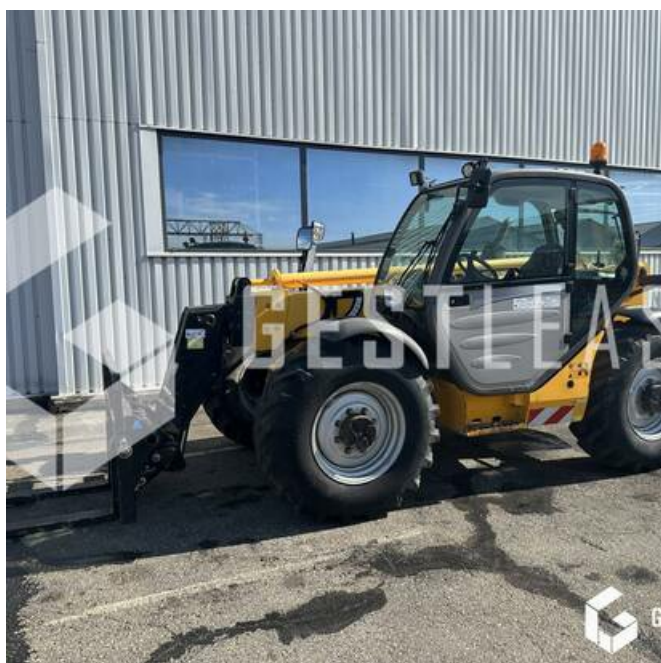

# MANITOU MT932

## Handling beim Heben - Teleskopstapler

<https://www.gestlease.com/de/engines/230670-manitou-mt-932>

Referenz :	230670
Marke :	MANITOU
Modell :	MT932
Jahr :	2013
Stunden :	3009
Gewicht :	7.7T
Tragfähigkeit :	3.2T
Hubhöhe :	9 M
Masttyp :	DUPLEX
Neigungskorrektur :	OUI