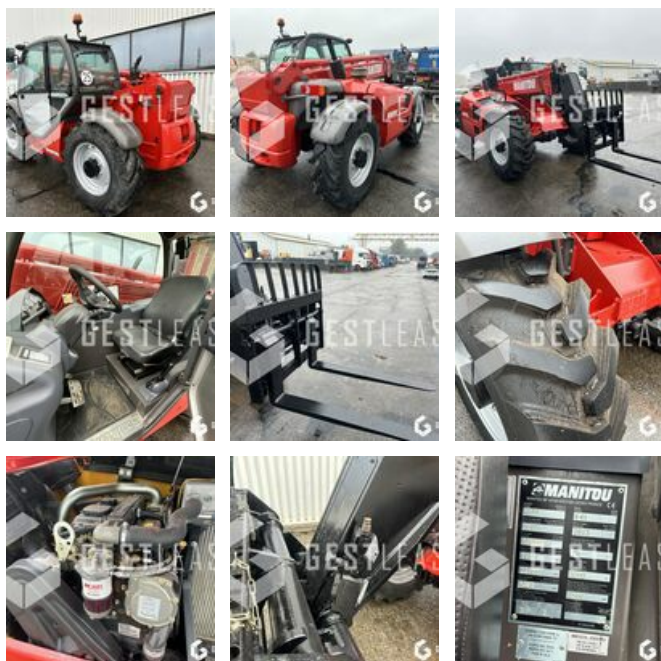

Referenz :	230669
Marke :	MANITOU
Modell :	MT932
Jahr :	2013
Stunden :	3 538
Gewicht :	7.7T
Motorleistung :	70KW
Tragfähigkeit :	3.2T
Hubhöhe :	9M
Informationen :	

MANITOU MT932

Année : 2013

Heures : 3 538 heures

- Machine repeint au couleur d'origine
- Capacité de levage 3.2T
- Hauteur de levage 9m
- Attache MANITOU
- Ligne AUX

Prix de vente hors taxes.

Livraison possible en supplément du prix de vente.

Plus d'informations et photos sur notre site internet !

Prenez rendez-vous pour que nous puissions vous recevoir dans les meilleures conditions !

Notre société, spécialisée dans l'achat et la vente, vous propose également la reprise de tous type de matériels professionnels basée sur une expertise rapide suivie d'un règlement immédiat.