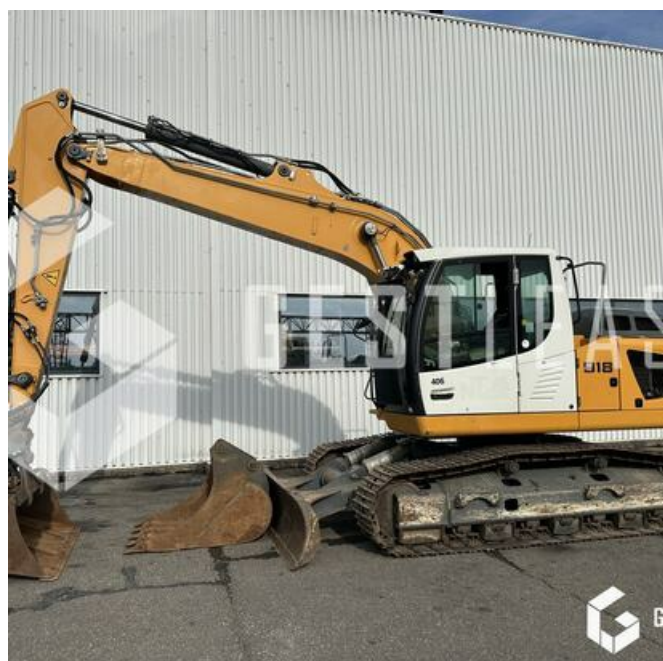

VERKAUFT

Öffentliche Arbeit - Bagger - Kettenbagger

<https://www.gestlease.com/de/engines/230667-liebherr-r918>

Referenz :	230667
Marke :	LIEBHERR
Modell :	R918
Jahr :	2015
Stunden :	5611
Gewicht :	20
Eimernummer :	2
Informationen :	

LIEBHERR R918

Année : 2015

Heures : 5 611 heures

- Lame
- Pompe a gasoil
- Protection de vitre inférieur
- Commande proportionnel
- Ligne HP et MP
- Graissage centralisé
- Godet de terrassement 1250mm / 0,95m3
- Godet de curage orientable 2000mm / 0,70m3
- Attache rapide hydraulique LIEBHERR SW33
- Climatisation
- Radio
- Caméra

Disposant d'un parc matériel de plus de 100 000 m2 au Sud de Strasbourg et d'un atelier entièrement équipé, nous possédons plus de 350 références comprenant engins de chantier / manutention / matériel agricole / poids lourds / V.P. / V.U un stock renouvelé tous les mois.