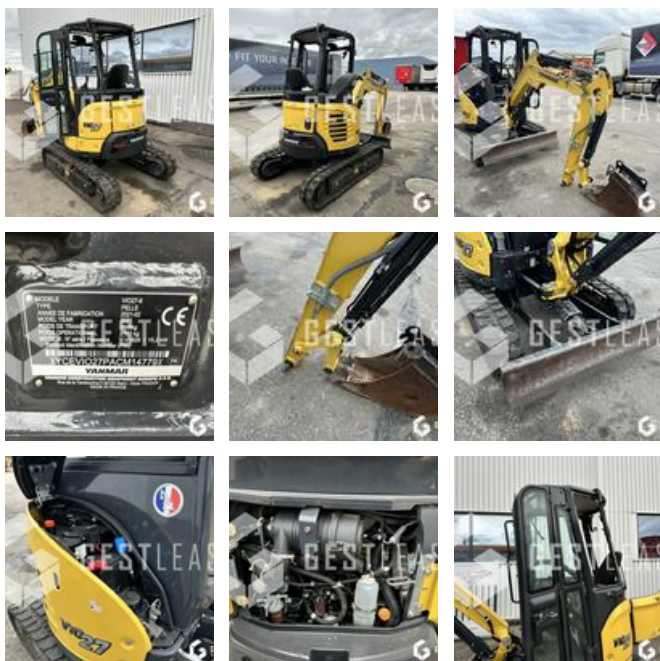

Referenz :	230620
Marke :	YANMAR
Modell :	VIO 27-6
Jahr :	2021
Stunden :	841
Gewicht :	2.6 T
Eimernummer :	17500
Abgestürzt? :	Ya
Absturzbeschreibung :	

**** Mini pelle accidenté ****

La machine démarre et fonctionne

Le godet avec la machine n'est pas adapté pour la pelle

---- Circonstances sinistre ----

Choc cabine

---- Principaux éléments endommagés ----

- Cabine

Prix de vente hors taxes.

Livraison possible en supplément du prix de vente.

Plus d'informations et photos sur notre site internet !

Prenez rendez-vous pour que nous puissions vous recevoir dans les meilleures conditions !

Notre société, spécialisée dans l'achat et la vente, vous propose également la reprise de tous types de matériels professionnels basée sur une expertise rapide suivie d'un règlement immédiat.