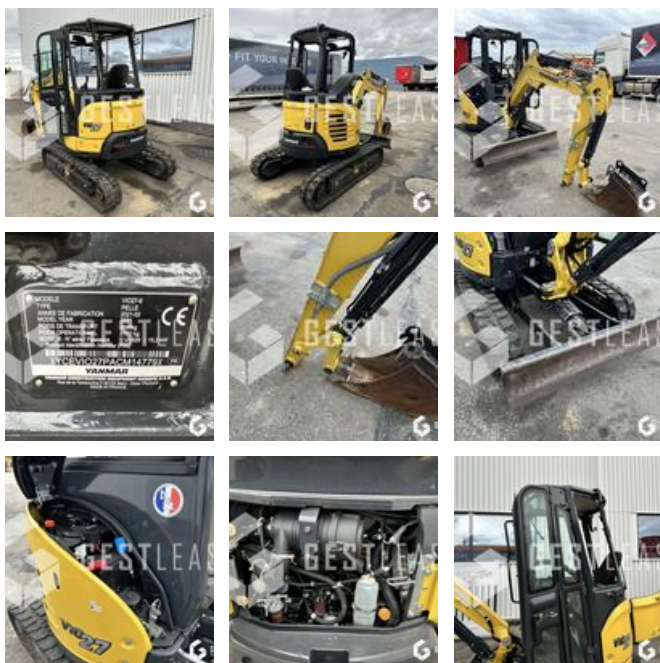

Referenz :	230620
Marke :	YANMAR
Modell :	VIO 27-6
Jahr :	2021
Stunden :	841
Gewicht :	2.7 T
Abgestürzt? :	Ya
Absturzbeschreibung :	

**** Mini pelle accidentée ****

La machine démarre et fonctionne
Le godet avec la machine n'est pas adapté à la pelle

---- Circonstances sinistre ----

Choc cabine

----- Principaux éléments endommagés -----

- Cabine

Prix de vente hors taxes.

Livraison possible en supplément du prix de vente.

Plus d'informations et photos sur notre site internet !

Prenez rendez-vous pour que nous puissions vous recevoir dans les meilleures conditions !

Notre société, spécialisée dans l'achat et la vente, vous propose également la reprise de tous type de matériels professionnels basée sur une expertise rapide suivie d'un règlement immédiat. Nous aurons ainsi le plaisir de vous accueillir dans nos nouveaux