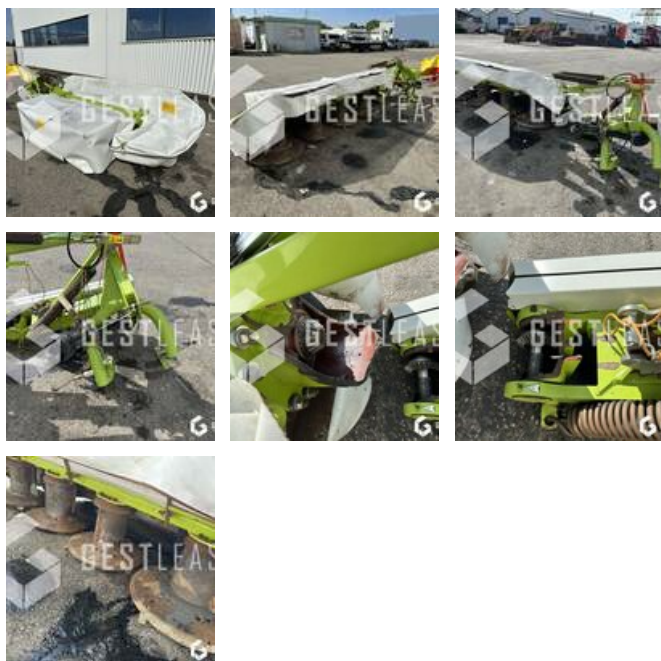

VERKAUFT

Agricol - Heuernte - Mäher

<https://www.gestlease.com/de/engines/230616-claas-corto-310n>

Referenz :	230616
Marke :	CLAAS
Modell :	CORTO 310N
Jahr :	2014
Typ :	FRONTALE
Schnittbreite :	3.05
Abgestürzt? :	Ya
Absturzbeschreibung :	

**** Faucheuse frontale accidentée ****

---- Circonstances sinistre ----

Choc contre corps fixe

----- Principaux éléments endommagés -----

- Articulation renvoi
- Tambour

Prix de vente hors taxes.

Livraison possible en supplément du prix de vente.

Disposant d'un parc matériel de plus de 100 000 m2 au Sud de Strasbourg et d'un atelier entièrement équipé, nous possédons plus de 350 références comprenant engins de chantier / manutention / matériel agricole / poids lourds / V.P. / V.U un stock renouvelé tous les mois.