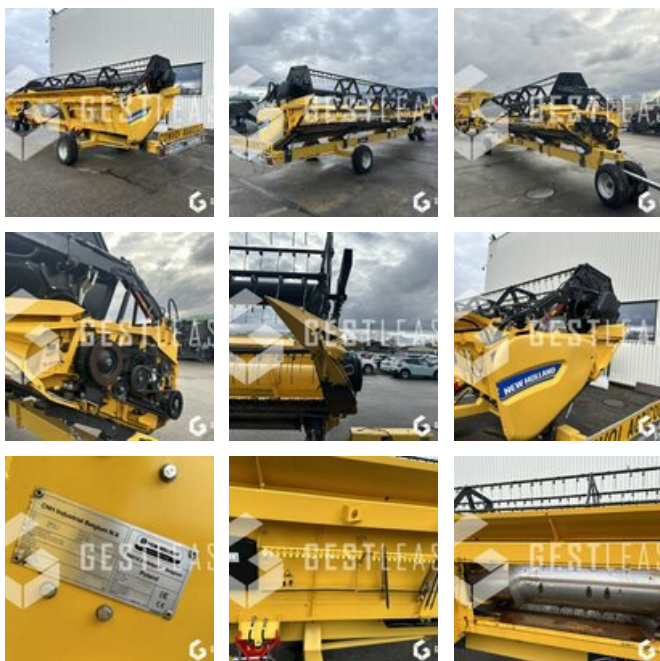

Referenz : 230613-230545
Marke : NEW HOLLAND
Modell : 25V
Jahr : 2019
Typ : BARRE DE COUPE + CHARIOT COCHET
Abgestürzt? : Ya
Absturzbeschreibung :

Reference : 230545-230613

Type : Barre de coupe + chariot COCHET

Marque / Modèle : NEW HOLLAND 25V

Date de première mise en circulation Année : 2019

****! Matériel accidenté !****

Matériel accidente vendu en l'état, vente à professionnel ou pour l'exportation.

* !Attention, les véhicules ne peuvent faire l'objet d'aucune garantie, reprise, échange, remboursement ou réclamation à l'issue de la vente!*

* !Please note: vehicles cannot be covered by any guarantee, trade-in, exchange, refund or claim at the end of the sale!*

Prix de vente hors taxes.

Livraison possible en supplément du prix de vente.

Plus d'informations et photos sur notre site internet !

Prenez rendez-vous pour que nous puissions vous recevoir dans les meilleures conditions !