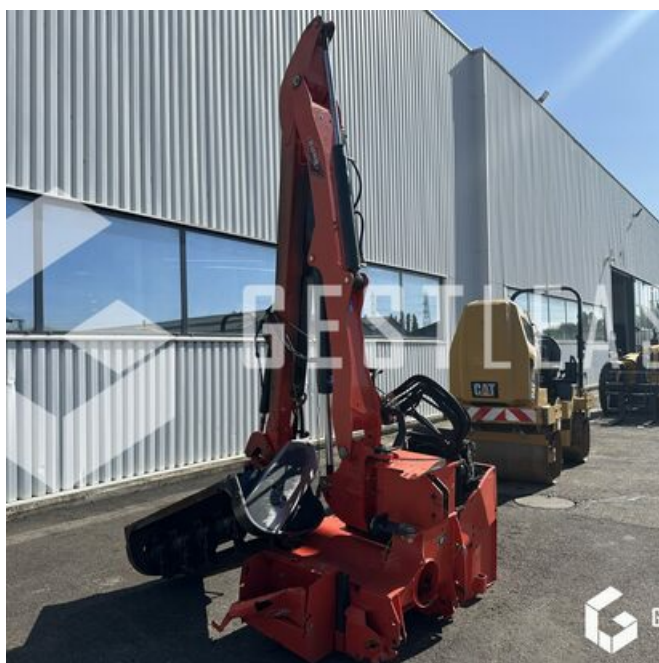

VERKAUFT

Agricol - Brecher / Shredder - Aktenvernichter

<https://www.gestlease.com/de/engines/230610-kuhn-ep5557p>

Referenz :	230610
Marque :	KUHN
Modell :	EP5557P
Jahr :	2013
Horizontale Reichweite :	5.5
Abgestürzt? :	Ya
Absturzbeschreibung :	

**** Epareuse accidentée ****

---- Circonstances sinistre ----

Incendie

----- Principaux éléments endommagés -----

- Flexible
- Telecommande

Prix de vente hors taxes.

Livraison possible en supplément du prix de vente.

Disposant d'un parc matériel de plus de 100 000 m² au Sud de Strasbourg et d'un atelier entièrement équipé, nous possédons plus de 350 références comprenant engins de chantier / manutention / matériel agricole / poids lourds / V.P. / V.U un stock renouvelé tous les mois.