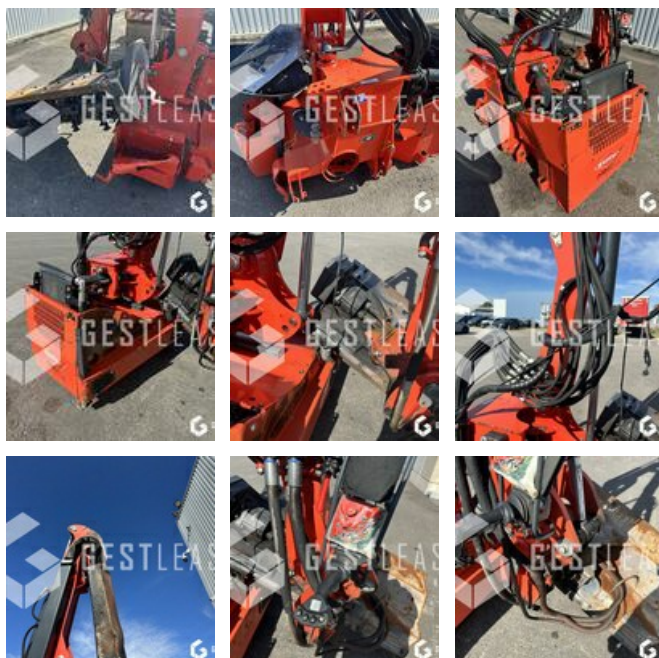

VERKAUFT

Agricol - Brecher / Shredder - Aktenvernichter

<https://www.gestlease.com/de/engines/230610-kuhn-ep5557p>

Referenz :	230610
Marque :	KUHN
Modell :	EP5557P
Jahr :	2013
Horizontale Reichweite :	5.5
Abgestürzt? :	Ya
Absturzbeschreibung :	

Disposant d'un parc matériel de plus de 100 000 m² au Sud de Strasbourg et d'un atelier entièrement équipé, nous possédons plus de 350 références comprenant engins de chantier / manutention / matériel agricole / poids lourds / V.P. / V.U un stock renouvelé tous les mois.