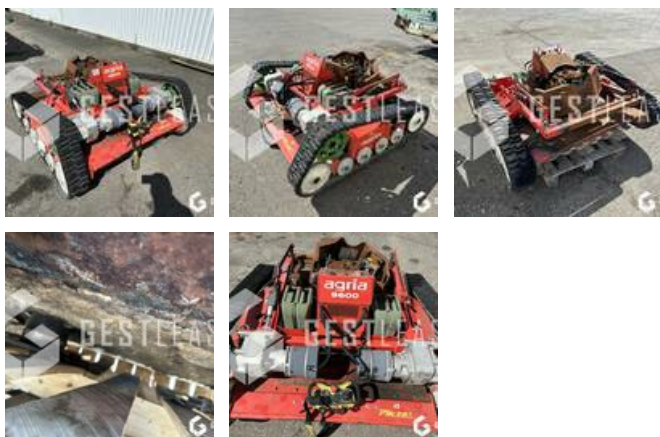

VERKAUFT

Agricol - Anderer

<https://www.gestlease.com/de/engines/230597-agria-9600>

Referenz : 230597
Marke : AGRIA
Modell : 9600
Jahr : 2019
Typ : GIROBROYEUR
Abgestürzt? : Ya
Absturzbeschreibung :

**** Broyeur radiocommandé brûlé ****

Disposant d'un parc matériel de plus de 100 000 m2 au Sud de Strasbourg et d'un atelier entièrement équipé, nous possédons plus de 350 références comprenant engins de chantier / manutention / matériel agricole / poids lourds / V.P. / V.U un stock renouvelé tous les mois.