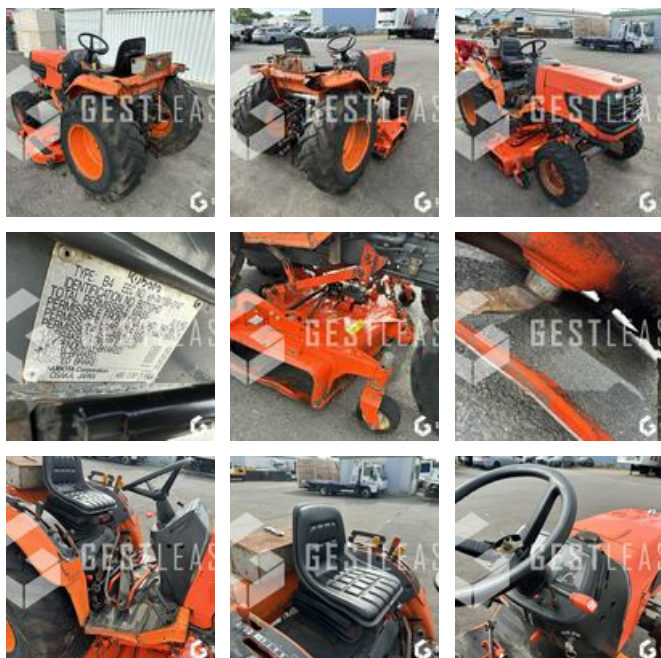

VERKAUFT

Agricol - Traktor

<https://www.gestlease.com/de/engines/230596-kubota-b2710d>

Referenz :	230596
Marke :	KUBOTA
Modell :	B2710D
Jahr :	2006
Stunden :	1738
Abgestürzt? :	Ya
Absturzbeschreibung :	

**** Tracteur à réparer ****

---- Circonstances sinistre ----

Le conducteur est resté accroché à un arbre avec l'arceau, ce qui a arraché l'arceau avec la fixation au carter de pont arrière

----- Principaux éléments endommagés -----

Disposant d'un parc matériel de plus de 100 000 m² au Sud de Strasbourg et d'un atelier entièrement équipé, nous possédons plus de 350 références comprenant engins de chantier / manutention / matériel agricole / poids lourds / V.P. / V.U un stock renouvelé tous les mois.