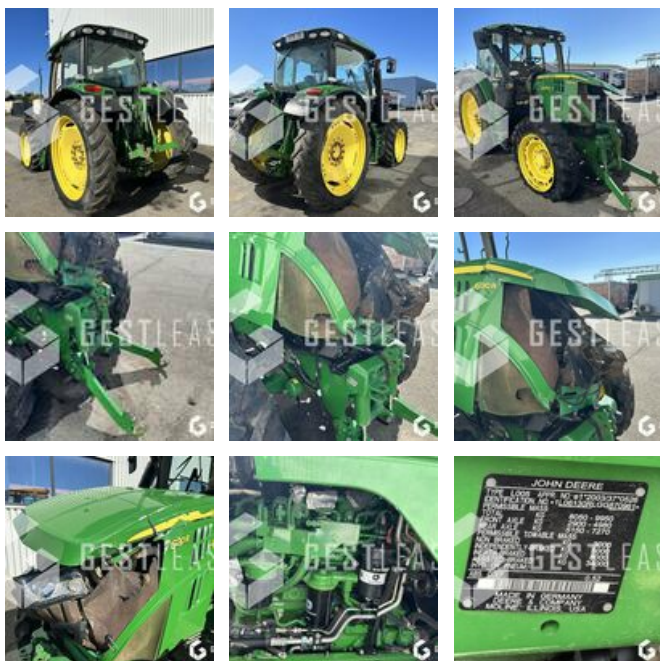

Referenz :	230592
Marke :	JOHN DEERE
Modell :	6130 R
Jahr :	2017
Macht :	130
Abgestürzt? :	Ya
Absturzbeschreibung :	

**** Tracteur agricole accidenté ****

---- Circonstances sinistre ----

Renversement

----- Procedure -----

V.E.I. avec suivi d'expert

Prix de vente hors taxes.

Livraison possible en supplément du prix de vente.

Plus d'informations et photos sur notre site internet !

Prenez rendez-vous pour que nous puissions vous recevoir dans les meilleures conditions !

Notre société, spécialisée dans l'achat et la vente, vous propose également la reprise de tous type de matériels professionnels basée sur une expertise rapide suivie d'un règlement immédiat. Nous aurons ainsi le plaisir de vous accueillir dans nos nouveaux locaux au 17 Route d'Eschau, 67400 ILLKIRCH-GRAFFENSTADEN

Disposant d'un parc matériel de plus de 100 000 m2 au Sud de