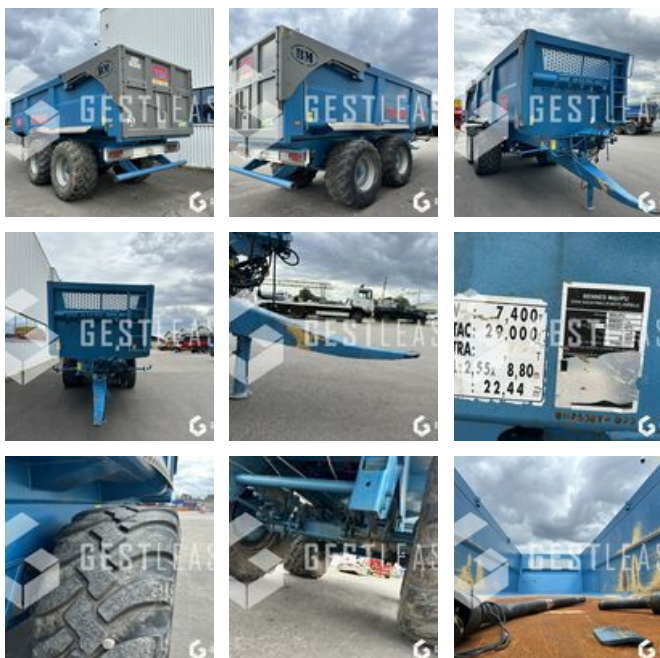

# VERKAUFT

Agricol - Anhängerin - Kippe

<https://www.gestlease.com/de/engines/230585-maupu-bm2530t>

<b>Referenz :</b>	230585
<b>Marke :</b>	MAUPU
<b>Modell :</b>	BM2530T
<b>Jahr :</b>	2021
<b>Achsen :</b>	2
<b>Abgestürzt? :</b>	Ya
<b>Absturzbeschreibung :</b>	

\*\*\*\* Benne agricole accidentée \*\*\*\*

---- Circonstances sinistre ----

Renversement

----- Principaux éléments endommagés -----

- Timon
- Caisson

Prix de vente hors taxes.

Livraison possible en supplément du prix de vente.

Disposant d'un parc matériel de plus de 100 000 m<sup>2</sup> au Sud de Strasbourg et d'un atelier entièrement équipé, nous possédons plus de 350 références comprenant engins de chantier / manutention / matériel agricole / poids lourds / V.P. / V.U un stock renouvelé tous les mois.