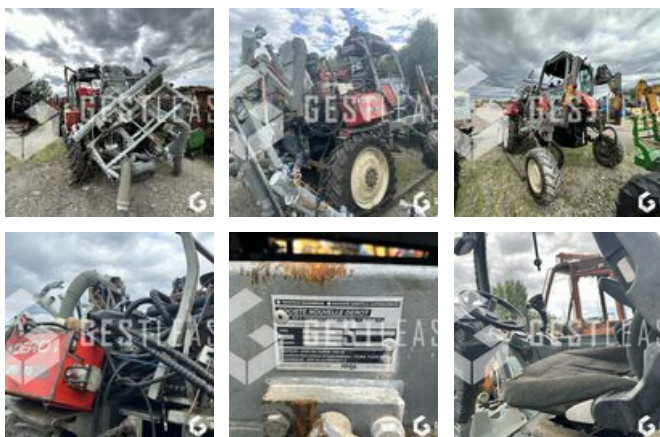

GESTLEASE
ING

www.gestlease.com

ACHAT - VENTE - LOCATION

17 Route d'Eschau - 67400 ILLKIRCH

03 90 29 84 78

commercial@gestlease.com

Mittwoch, 17. april 2024, 01:21 uhr

DEROT DTH115 2

4.900,00 € HT

Agricol - Anderer

<https://www.gestlease.com/de/engines/230571-derot-dth115-2>

Referenz :	230571
Marke :	DEROT
Modell :	DTH115 2
Jahr :	1999
Typ :	TRACTEUR ENJAMBEUR
Abgestürzt? :	Ya
Absturzbeschreibung :	

**** Tracteur enjambeur accidenté ****

---- Circonstances sinistre ----

Renversement suite à collision

----- Procédure -----

TNR vendu pour pièces sans carte grise

----- Principaux éléments endommagés -----

- Cabine

Prix de vente hors taxes.

Livraison possible en supplément du prix de vente.

Plus d'informations et photos sur notre site internet !

Prenez rendez-vous pour que nous puissions vous recevoir dans les meilleures conditions !

Notre société, spécialisée dans l'achat et la vente, vous propose également la reprise de tous type de matériels professionnels basée sur une expertise rapide suivie d'un règlement immédiat.