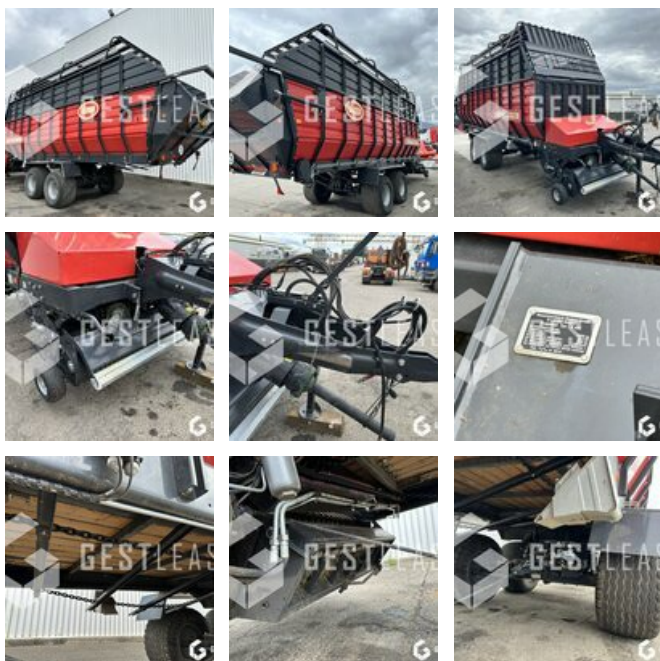

## VICON FEEDEX 780

21.900,00 € HT

Agricol - Anderer

<https://www.gestlease.com/de/engines/230553-vicon-feedex-780>

<b>Referenz :</b>	230553
<b>Marque :</b>	VICON
<b>Modell :</b>	FEEDEX 780
<b>Jahr :</b>	2018
<b>Typ :</b>	AUTOCHARGEUSE
<b>Abgestürzt? :</b>	Ya
<b>Absturzbeschreibung :</b>	

\*\*\*\* Autochargeuse accidentée \*\*\*\*

---- Circonstances sinistre ----

Absorption d'un corps étranger

----- Principaux éléments endommagés -----

- Bras ameneur

Prix de vente hors taxes.

Livraison possible en supplément du prix de vente.

Disposant d'un parc matériel de plus de 100 000 m2 au Sud de

Strasbourg et d'un atelier entièrement équipé, nous possédons plus de 350 références comprenant engins de chantier / manutention / matériel agricole / poids lourds / V.P. / V.U un stock renouvelé tous les mois.