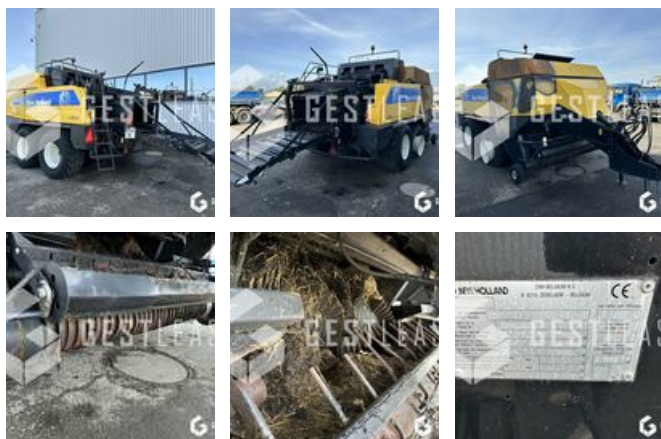

# NEW HOLLAND BB960R CROP CUTTER

**VERKAUFT**

Agricol - Heuernte - Ballenpresse

<https://www.gestlease.com/de/engines/230549-new-holland-bb960r-crop-cutter>

<b>Referenz :</b>	230549
<b>Marke :</b>	NEW HOLLAND
<b>Modell :</b>	BB960R CROP CUTTER
<b>Jahr :</b>	2005
<b>Typ :</b>	PRESSE A BALLES RONDES
<b>Abgestürzt? :</b>	Ya
<b>Absturzbeschreibung :</b>	

\*\*\*\* Presse à balle ronde brûlée \*\*\*\*

---- Circonstances sinistre ----

Incendie

----- Procedure -----

V.E.I. avec suivi d'expert

----- Principaux éléments endommagés -----

- Faisceaux

Prix de vente hors taxes.

Nous aurons ainsi le plaisir de vous accueillir dans nos nouveaux locaux au 17 Route d'Eschau, 67400 ILLKIRCH-GRAFFENSTADEN

Disposant d'un parc matériel de plus de 100 000 m<sup>2</sup> au Sud de Strasbourg et d'un atelier entièrement équipé, nous possédons plus de 350 références comprenant engins de chantier / manutention / matériel agricole / poids lourds / V.P. / V.U un stock renouvelé tous les mois.