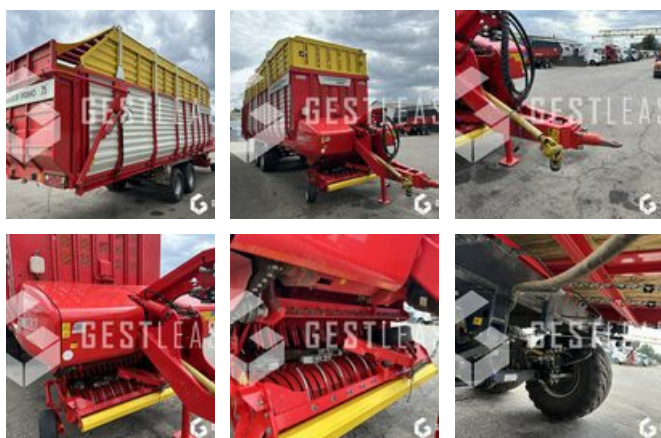

VERKAUFT

Agricol - Anderer

<https://www.gestlease.com/de/engines/230547-pottinger-primo-801-l>

Referenz :	230547
Marque :	POTTINGER
Modell :	PRIMO 801 L
Jahr :	2019
Typ :	AUTOCHARGEUSE
Abgestürzt? :	Ya
Absturzbeschreibung :	

**** Autochargeuse accidentée ****

---- Circonstances sinistre ----

Renversement

----- Principaux éléments endommagés -----

- Paroi

Prix de vente hors taxes.

Livraison possible en supplément du prix de vente.

Disposant d'un parc matériel de plus de 100 000 m² au Sud de Strasbourg et d'un atelier entièrement équipé, nous possédons plus de 350 références comprenant engins de chantier / manutention / matériel agricole / poids lourds / V.P. / V.U un stock renouvelé tous les mois.