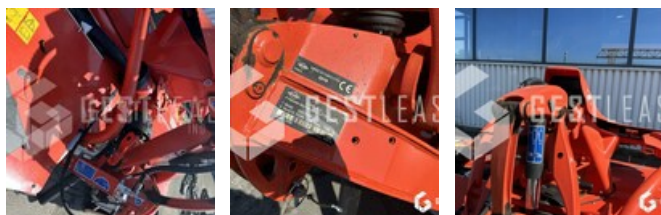

GESTLEASE
ING

www.gestlease.com

ACHAT - VENTE - LOCATION

17 Route d'Eschau - 67400 ILLKIRCH

03 90 29 84 78

commercial@gestlease.com

Donnerstag, 02. mai 2024, 23:41 uhr

KUHN GMD 3125 F-FF

VERKAUFT

Agricol - Heuernte - Mäher

<https://www.gestlease.com/de/engines/230540-kuhn-gmd-3125-ff>

Referenz :	230540
Marke :	KUHN
Modell :	GMD 3125 F-FF
Jahr :	2019
Typ :	FRONTALE
Schnittbreite :	3.1 M
Abgestürzt? :	Ya
Absturzbeschreibung :	

**** Faucheuse accidentée ****

---- Circonstances sinistre ----

Choc contre corps fixe

----- Principaux éléments endommagés -----

- Lamier
- Tube porteur

Prix de vente hors taxes.

Livraison possible en supplément du prix de vente.

Plus d'informations et photos sur notre site internet !

Prenez rendez-vous pour que nous puissions vous recevoir dans les meilleures conditions !

Notre société, spécialisée dans l'achat et la vente, vous propose également la reprise de tous type de matériels professionnels basée sur une expertise rapide suivie d'un règlement immédiat. Nous aurons ainsi le plaisir de vous accueillir dans nos nouveaux locaux au 17 Route d'Eschau, 67400 ILLKIRCH- GRAFFENSTADEN