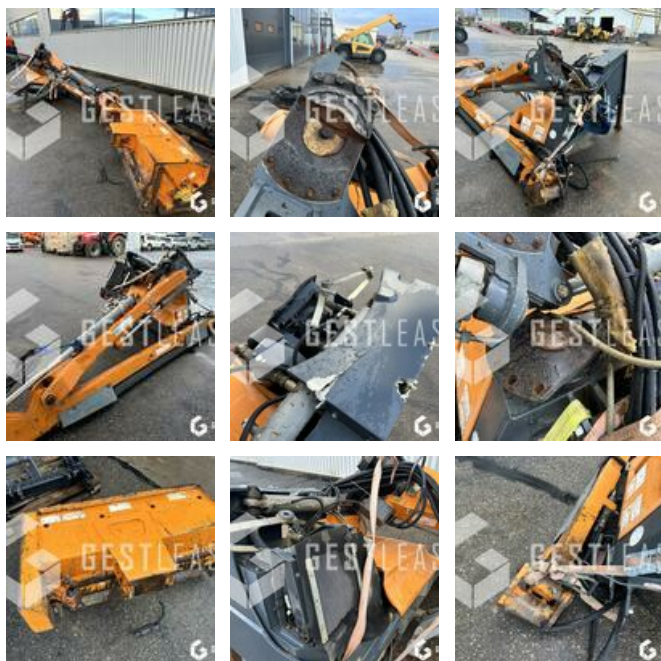

6.900,00 € HT

Agricol - Brecher / Shredder - Brecher

<https://www.gestlease.com/de/engines/230518-nicolas-saphir-s72>

Referenz :	230518
Marque :	NICOLAS
Modell :	SAPHIR S72
Jahr :	2008
Typ :	EPAREUSE
Abgestürzt? :	Ya
Absturzbeschreibung :	

**** Epareuse accidentée ****

Pas de télécommande

---- Circonstances sinistre ----

Choc contre un pont

----- Principaux éléments endommagés -----

- Support de tête
- Support de bras

Prix de vente hors taxes.

GRAFFENSTADEN

Disposant d'un parc matériel de plus de 100 000 m² au Sud de Strasbourg et d'un atelier entièrement équipé, nous possédons plus de 350 références comprenant engins de chantier / manutention / matériel agricole / poids lourds / V.P. / V.U un stock renouvelé tous les mois.