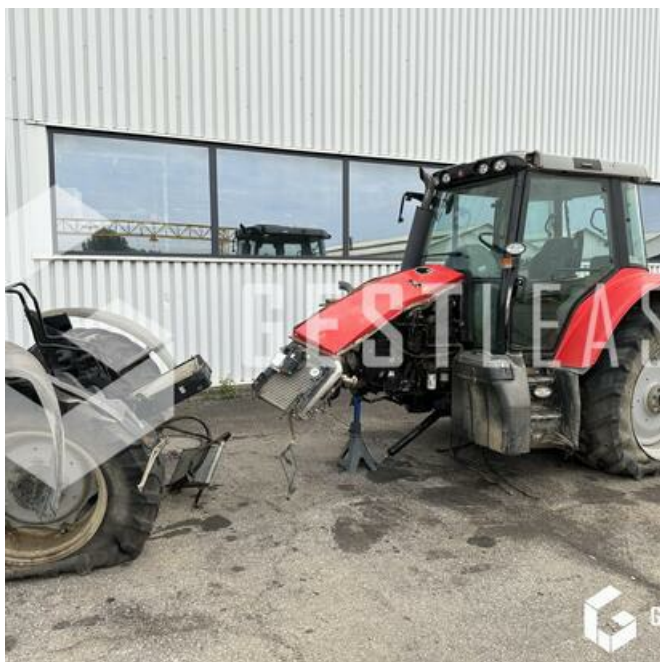

GESTLEASE
ING

www.gestlease.com

ACHAT - VENTE - LOCATION

17 Route d'Eschau - 67400 ILLKIRCH

03 90 29 84 78

commercial@gestlease.com

Donnerstag, 16. mai 2024, 15:54 uhr

MASSEY FERGUSON 6475 DYNA 6

VERKAUFT

Agricol - Traktor

<https://www.gestlease.com/de/engines/230502-massey-ferguson-6475-dyna-6>

Referenz : 230502
Marke : MASSEY FERGUSON
Modell : 6475 DYNA 6
Jahr : 2006
Stunden : 6900
Abgestürzt? : Ya
Absturzbeschreibung :

**** Tracteur agricole accidenté ****

---- Circonstances sinistre ----

Perte de contrôle

----- Procédure -----

V.E.I. avec suivi d'expert

----- Principaux éléments endommagés -----

- Pont

- Moteur

Disposant d'un parc matériel de plus de 100 000 m2 au Sud de Strasbourg et d'un atelier entièrement équipé, nous possédons plus de 350 références comprenant engins de chantier / manutention / matériel agricole / poids lourds / V.P. / V.U un stock renouvelé tous les mois.