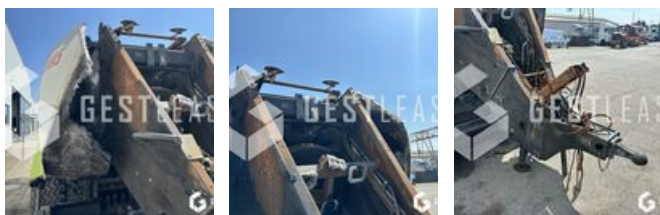

VERKAUFT

Agricol - Heuernte - Ballenpresse

<https://www.gestlease.com/de/engines/230486-claas-quadrant-3300>

Referenz :	230486
Marke :	CLAAS
Modell :	QUADRANT 3300
Jahr :	2016
Typ :	PRESSE A BALLES CARREES
Stiefelnummer :	34.000
Abgestürzt? :	Ya
Absturzbeschreibung :	

Disposant d'un parc matériel de plus de 100 000 m2 au Sud de Strasbourg et d'un atelier entièrement équipé, nous possédons plus de 350 références comprenant engins de chantier / manutention / matériel agricole / poids lourds / V.P. / V.U un stock renouvelé tous les mois.