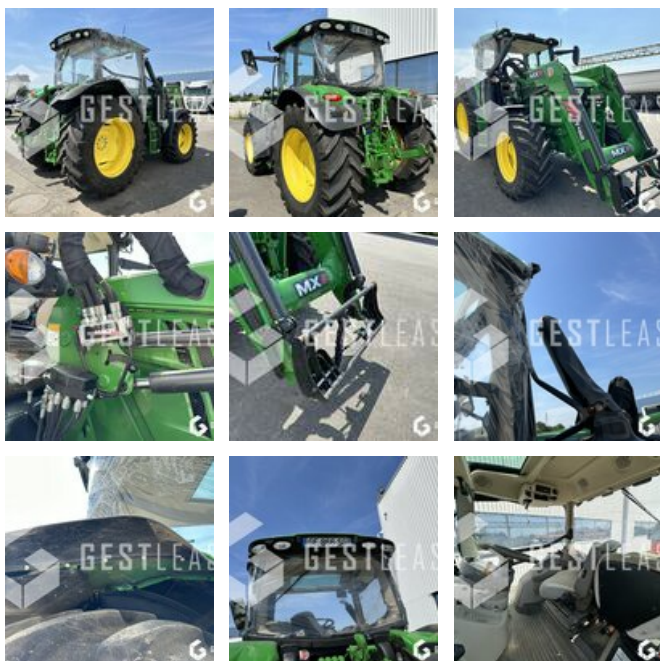

Referenz :	230463
Marke :	JOHN DEERE
Modell :	6120R
Jahr :	17/02/2022
Stunden :	900
Macht :	120cv
Abgestürzt? :	Ya
Absturzbeschreibung :	

**** Tracteur agricole accidenté ****

Démarre et roule

Vendu avec chargeur

---- Circonstances sinistre ----

Renversement

----- Procedure -----

Aucune

----- Principaux éléments endommagés -----

- Cabine
- Jantes arrière droite

Prix de vente hors taxes.

Livraison possible en supplément du prix de vente.

Plus d'informations et photos sur notre site internet !

Prenez rendez-vous pour que nous puissions vous recevoir dans les meilleures conditions !

Notre société, spécialisée dans l'achat et la vente, vous propose