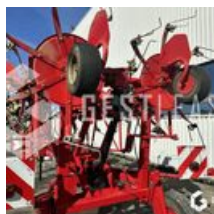

GESTLEASE
ING

www.gestlease.com

ACHAT - VENTE - LOCATION

17 Route d'Eschau - 67400 ILLKIRCH

03 90 29 84 78

commercial@gestlease.com

Mittwoch, 17. april 2024, 02:20 uhr

LELY 1020 S

6.500,00 € HT

Agricol - Anderer

<https://www.gestlease.com/de/engines/230445-lely-1020-s>

Referenz :	230445
Marke :	LELY
Modell :	1020 S
Jahr :	2011
Typ :	FANEUSE
Abgestürzt? :	Ya
Absturzbeschreibung :	

**** Faneuse incendiée ****

---- Circonstances sinistre ----

Incendie du tracteur attelé

Prix de vente hors taxes.

Livraison possible en supplément du prix de vente.

Plus d'informations et photos sur notre site internet !

Prenez rendez-vous pour que nous puissions vous recevoir dans les meilleures conditions !

Notre société, spécialisée dans l'achat et la vente, vous propose également la reprise de tous type de matériels professionnels basée sur une expertise rapide suivie d'un règlement immédiat. Nous aurons ainsi le plaisir de vous accueillir dans nos nouveaux locaux au 17 Route d'Eschau, 67400 ILLKIRCH-GRAFFENSTADEN

Disposant d'un parc matériel de plus de 100 000 m2 au Sud de Strasbourg et d'un atelier entièrement équipé, nous possédons plus de 350 références comprenant engins de chantier / manutention / matériel agricole / poids lourds / V.P. / V.U un stock renouvelé tous les mois.