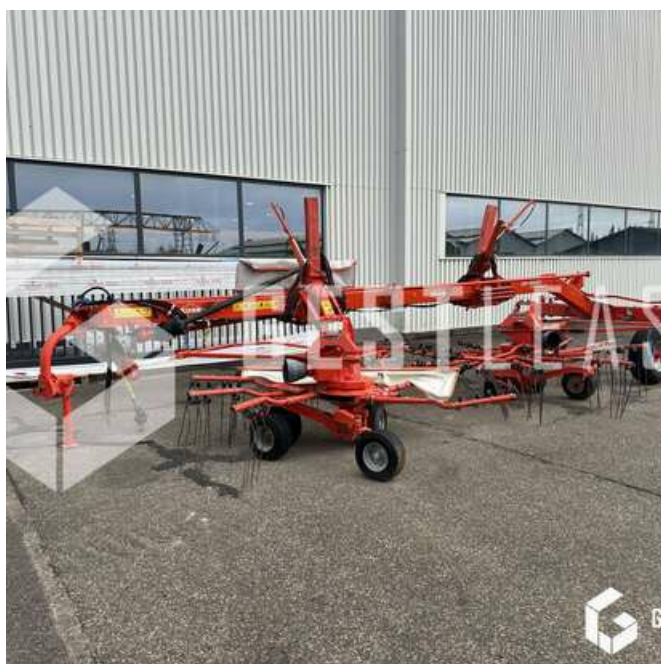

6.200,00 € HT

Agricol - Schwader

<https://www.gestlease.com/de/engines/230444-kuhn-ga6520>

Referenz :	230444
Marque :	KUHN
Modell :	GA6520 MASTERDRIVE
Jahr :	2012
Abgestürzt? :	Ya
Absturzbeschreibung :	

**** Andaineur accidenté ****

GRAFFENSTADEN

Disposant d'un parc matériel de plus de 100 000 m² au Sud de Strasbourg et d'un atelier entièrement équipé, nous possédons plus de 350 références comprenant engins de chantier / manutention / matériel agricole / poids lourds / V.P. / V.U un stock renouvelé tous les mois.