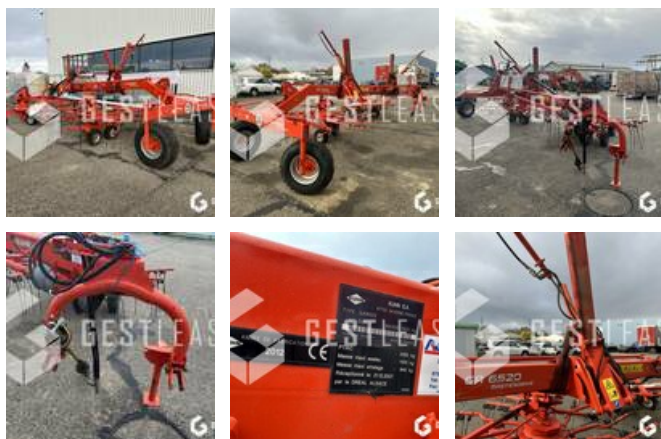

6.200,00 € HT

Agricol - Schwader

<https://www.gestlease.com/de/engines/230444-kuhn-ga6520>

Referenz :	230444
Marque :	KUHN
Modell :	GA6520 MASTERDRIVE
Jahr :	2012
Abgestürzt? :	Ya
Absturzbeschreibung :	

**** Andaineur accidenté ****

---- Circonstances sinistre ----

Choc contre corps fixe

----- Principaux éléments endommagés -----

- Rotor arrière
- Rotor avant
- Poutre centrale

Prix de vente hors taxes.

Livraison possible en supplément du prix de vente.

GRAFFENSTADEN

Disposant d'un parc matériel de plus de 100 000 m² au Sud de Strasbourg et d'un atelier entièrement équipé, nous possédons plus de 350 références comprenant engins de chantier / manutention / matériel agricole / poids lourds / V.P. / V.U un stock renouvelé tous les mois.