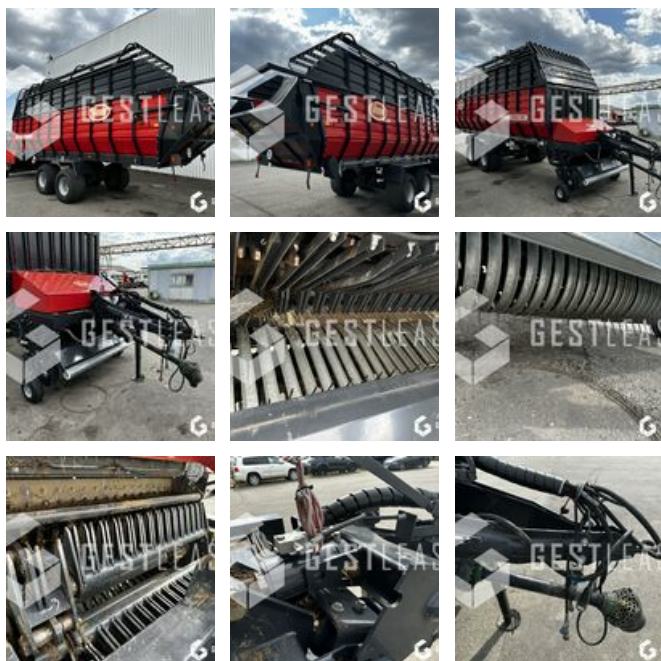

26.000,00 € HT

Agricol - Anderer

<https://www.gestlease.com/de/engines/230443-vicon-feedex-780>

Referenz :	230443
Marke :	VICON
Modell :	FEEDEX 780
Jahr :	2017
Typ :	AUTOCHARGEUSE
Abgestürzt? :	Ya

Absturzbeschreibung :

**** Autochargeuse accidentée ****

Avec télécommande

---- Circonstances sinistre ----

Renversement

----- Principaux éléments endommagés -----

- Bras ameneur

Prix de vente hors taxes.

Livraison possible en supplément du prix de vente.

Disposant d'un parc matériel de plus de 100 000 m² au Sud de Strasbourg et d'un atelier entièrement équipé, nous possédons plus de 350 références comprenant engins de chantier / manutention / matériel agricole / poids lourds / V.P. / V.U un stock renouvelé tous les mois.