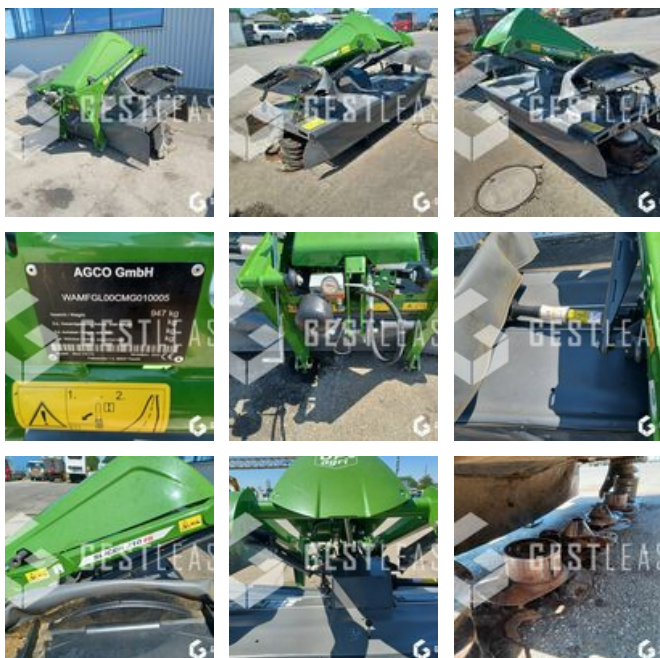

6.800,00 € HT

Agricol - Heuernte - Mäher

<https://www.gestlease.com/de/engines/230432-fendt-slicer-310-fq>

Referenz :	230432
Marque :	FENDT
Modell :	SLICER 310 FQ
Jahr :	2022
Typ :	FRONTALE
Abgestürzt? :	Ya
Absturzbeschreibung :	

****Fauceuse frontale accidentée ****

---- Circonstances sinistre ----

Choc contre corps fixe

----- Principaux éléments endommagés -----

- Barre de coupe
- Bati
- Jambes de force

Prix de vente hors taxes.

Livraison possible en supplément du prix de vente.

Disposant d'un parc matériel de plus de 100 000 m2 au Sud de Strasbourg et d'un atelier entièrement équipé, nous possédons plus de 350 références comprenant engins de chantier / manutention / matériel agricole / poids lourds / V.P. / V.U un stock renouvelé tous les mois.