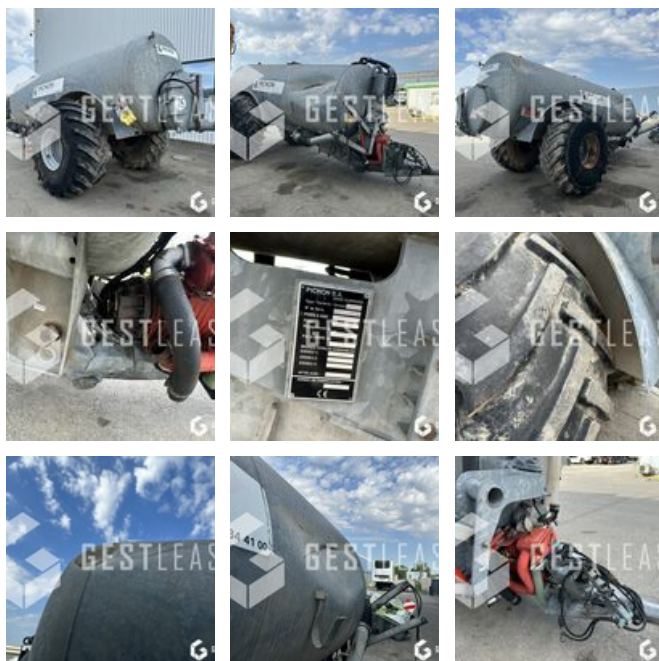

## Agricol - Güllewagen

<https://www.gestlease.com/de/engines/230422-pichon-tci-10400>

<b>Referenz :</b>	230422
<b>Marke :</b>	PICHON
<b>Modell :</b>	TCI 10400
<b>Jahr :</b>	2004
<b>Abgestürzt? :</b>	Ya
<b>Absturzbeschreibung :</b>	

\*\*\*\* Tonne à lisier accidentée \*\*\*\*

---- Circonstances sinistre ----

Renversement

----- Principaux éléments endommagés -----

- Cuve
- Timon

Prix de vente hors taxes.

Livraison possible en supplément du prix de vente.

Disposant d'un parc matériel de plus de 100 000 m2 au Sud de

Strasbourg et d'un atelier entièrement équipé, nous possédons plus de 350 références comprenant engins de chantier / manutention / matériel agricole / poids lourds / V.P. / V.U un stock renouvelé tous les mois.