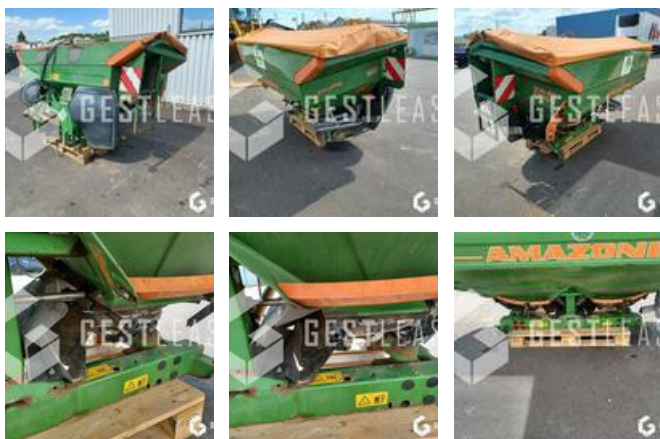

VERKAUFT

Agricol - Anderer

<https://www.gestlease.com/de/engines/230420-amazone-profis-sbs-2500l>

Referenz : 230420
Marke : AMAZONE
Modell : PROFIS SBS 2500L
Jahr : 2008
Typ : DISTRIBUTEUR D'ENGRAIS
Abgestürzt? : Ya
Absturzbeschreibung :

**** Semoir accidenté ****

---- Circonstances sinistre ----

Chute au sol suite à rupture du trois points

----- Principaux éléments endommagés -----

- Disque

Prix de vente hors taxes.

Livraison possible en supplément du prix de vente.

Disposant d'un parc matériel de plus de 100 000 m2 au Sud de Strasbourg et d'un atelier entièrement équipé, nous possédons plus de 350 références comprenant engins de chantier / manutention / matériel agricole / poids lourds / V.P. / V.U un stock renouvelé tous les mois.