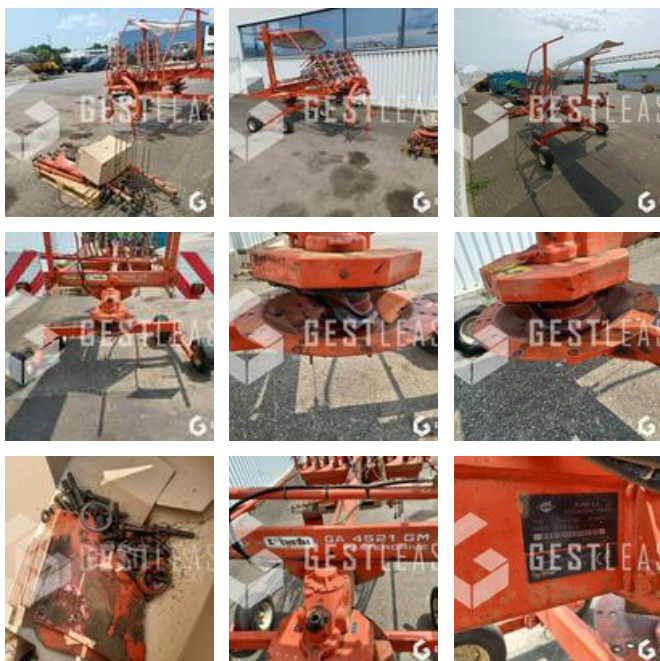

VERKAUFT

Agricol - Schwader

<https://www.gestlease.com/de/engines/230413-kuhn-ga-4521>

Referenz :	230413
Marque :	KUHN
Modell :	GA 4521 GM
Jahr :	2001
Abgestürzt? :	Ya
Absturzbeschreibung :	

**** Andaineur accidenté ****

---- Circonstances sinistre ----

Choc contre corps fixe

----- Principaux éléments endommagés -----

- Axe rotor

Prix de vente hors taxes.

Livraison possible en supplément du prix de vente.

Plus d'informations et photos sur notre site internet !

Disposant d'un parc matériel de plus de 100 000 m2 au Sud de Strasbourg et d'un atelier entièrement équipé, nous possédons

plus de 350 références comprenant engins de chantier /
manutention / matériel agricole / poids lourds / V.P. / V.U un stock
renouvelé tous les mois.