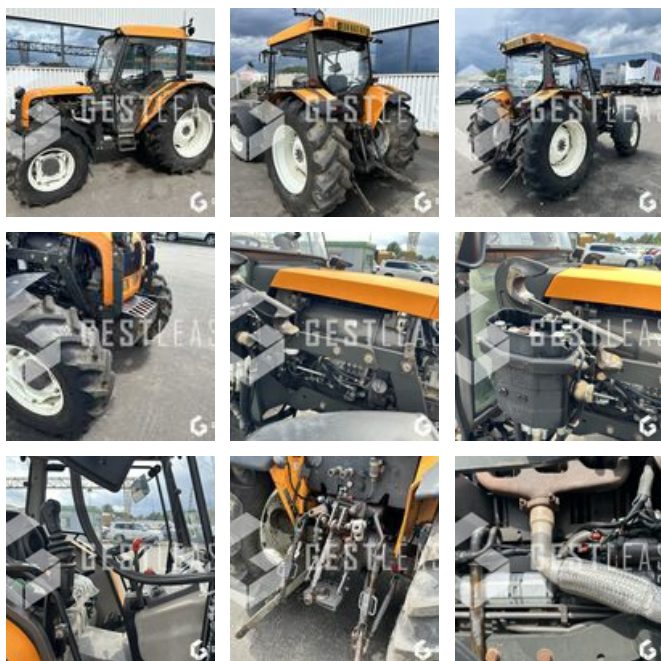

Referenz :	230401
Marke :	RENAULT
Modell :	PALES 240
Jahr :	2008
Stunden :	6956
Abgestürzt? :	Ya
Absturzbeschreibung :	

**** Tracteur agricole accidenté ****

Pas de carte grise

---- Circonstances sinistre ----

Renversement

----- Procédure -----

V.E.I. avec suivi d'expert

----- Principaux éléments endommagés -----

- Cabine

Prix de vente hors taxes.

Livraison possible en supplément du prix de vente.

Plus d'informations et photos sur notre site internet !

Prenez rendez-vous pour que nous puissions vous recevoir dans les meilleures conditions !

Notre société, spécialisée dans l'achat et la vente, vous propose également la reprise de tous type de matériels professionnels basée sur une expertise rapide suivie d'un règlement immédiat.