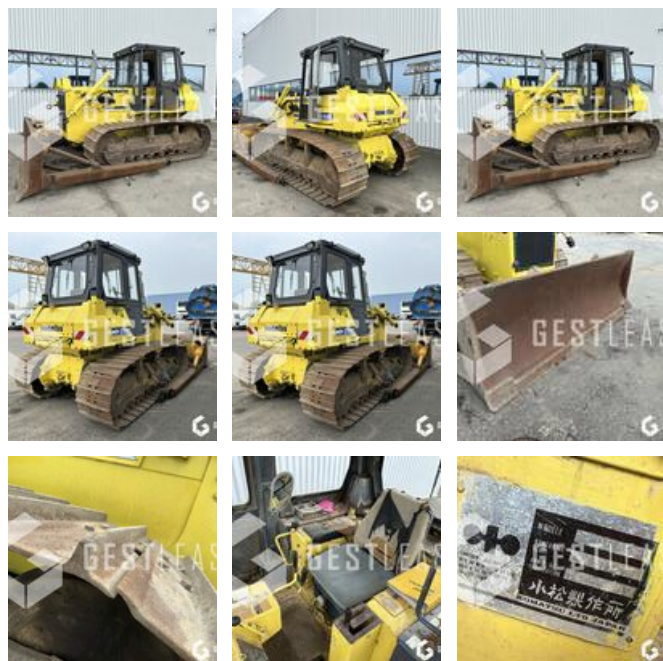

VERKAUFT

Öffentliche Arbeit - Bulldozer

<https://www.gestlease.com/de/engines/230393-komatsu-d58e-1>

Referenz :	230393
Marke :	KOMATSU
Modell :	D58E-1
Jahr :	1989
Stunden :	15736

Informationen :
KOMATSU D58E-1

Année : 1989

Heures : 15 736 heures

- Lame droite
- Train de chaine en bon etat
- Machine propre

Prix de vente hors taxes.

Livraison possible en supplément du prix de vente.

Plus d'informations et photos sur notre site internet !

Disposant d'un parc matériel de plus de 100 000 m2 au Sud de

Strasbourg et d'un atelier entièrement équipé, nous possédons plus de 350 références comprenant engins de chantier / manutention / matériel agricole / poids lourds / V.P. / V.U un stock renouvelé tous les mois.