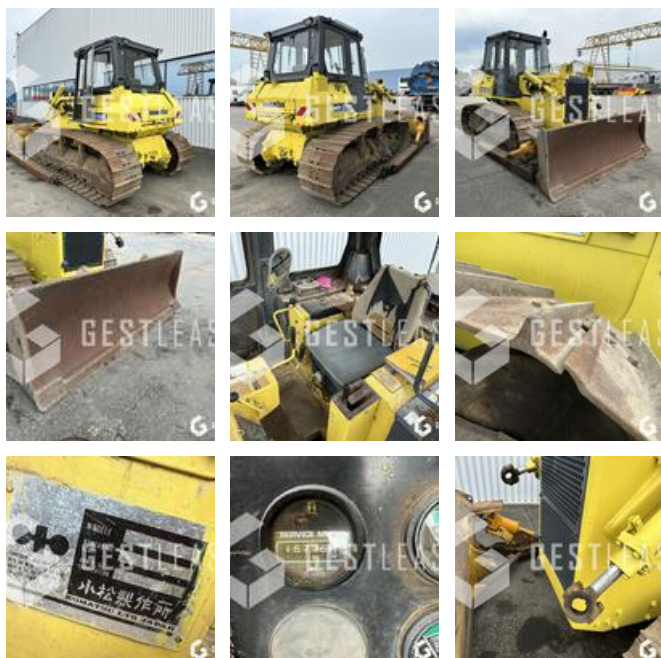

19.000,00 € HT

Öffentliche Arbeit - Bulldozer

<https://www.gestlease.com/de/engines/230393-komatsu-d58e-1-b7f00bb6-0696-4011-b7c3-6bb5285d7c1c>

Referenz : 230393
Marke : KOMATSU
Modell : D58E-1
Jahr : 1989
Stunden : 15736
Informationen :

KOMATSU D58E-1

Année : 1989

Heures : 15 736 heures

- Lame droite
- Train de chaine en bon etat
- Machine propre

Prix de vente hors taxes.

Livraison possible en supplément du prix de vente.

Plus d'informations et photos sur notre site internet !

Disposant d'un parc matériel de plus de 100 000 m2 au Sud de Strasbourg et d'un atelier entièrement équipé, nous possédons plus de 350 références comprenant engins de chantier / manutention / matériel agricole / poids lourds / V.P. / V.U un stock renouvelé tous les mois.