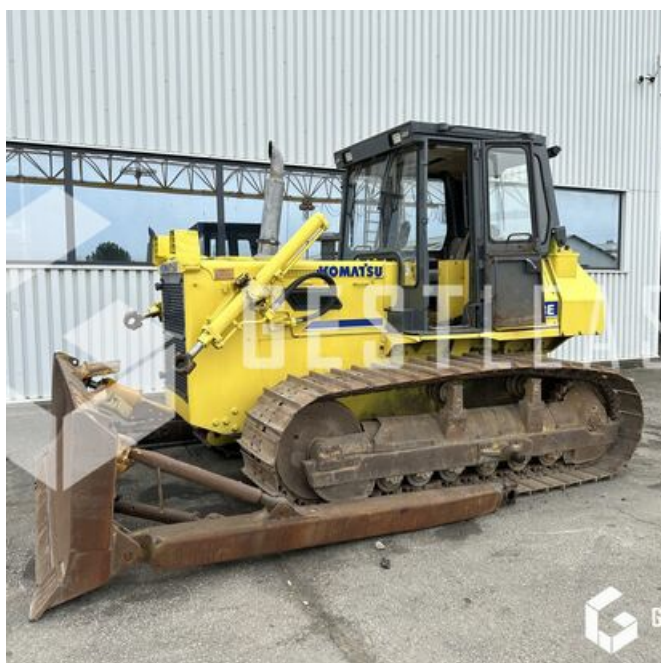

GESTLEASE
ING

www.gestlease.com

ACHAT - VENTE - LOCATION

17 Route d'Eschau - 67400 ILLKIRCH

03 90 29 84 78

commercial@gestlease.com

Freitag, 26. april 2024, 20:14 uhr

KOMATSU D58E-1

19.000,00 € HT

Öffentliche Arbeit - Bulldozer

<https://www.gestlease.com/de/engines/230393-komatsu-d58e-1-b7f00bb6-0696-4011-b7c3-6bb5285d7c1c>

Referenz : 230393
Marke : KOMATSU
Modell : D58E-1
Jahr : 1989
Stunden : 15736
Informationen :

KOMATSU D58E-1

Année : 1989

Heures : 15 736 heures

- Lame droite
- Train de chaine en bon etat
- Machine propre

Prix de vente hors taxes.

Livraison possible en supplément du prix de vente.

Plus d'informations et photos sur notre site internet !

Disposant d'un parc matériel de plus de 100 000 m2 au Sud de Strasbourg et d'un atelier entièrement équipé, nous possédons plus de 350 références comprenant engins de chantier / manutention / matériel agricole / poids lourds / V.P. / V.U un stock renouvelé tous les mois.