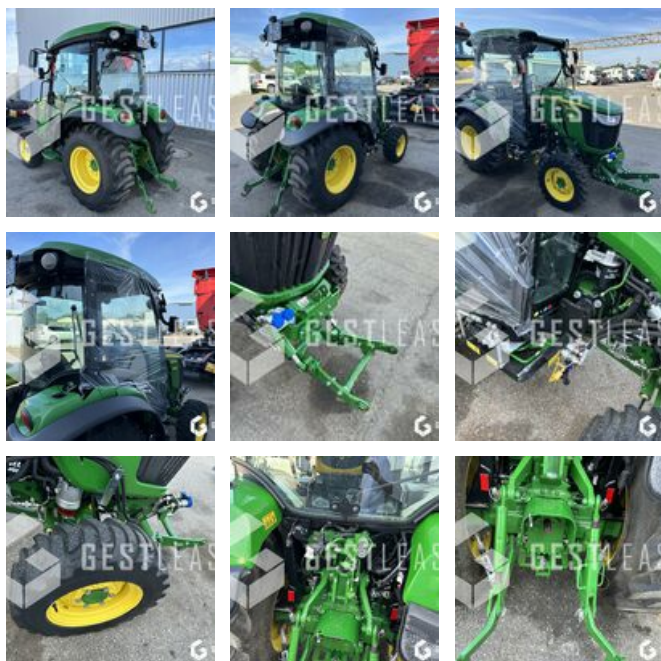

Referenz :	230382
Marke :	JOHN DEERE
Modell :	3046 R
Jahr :	2020
Stunden :	392
Abgestürzt? :	Ya
Absturzbeschreibung :	

**** Tracteur agricole accidenté ****

---- Circonstances sinistre ----

Renversement

----- Procedure -----

V.E.I. avec suivi d'expert

----- Principaux éléments endommagés -----

- Cabine

- Moteur bloqué

Prix de vente hors taxes.

Livraison possible en supplément du prix de vente.

Plus d'informations et photos sur notre site internet !

Prenez rendez-vous pour que nous puissions vous recevoir dans les meilleures conditions !

Notre société, spécialisée dans l'achat et la vente, vous propose également la reprise de tous type de matériels professionnels basée sur une expertise rapide suivie d'un règlement immédiat.