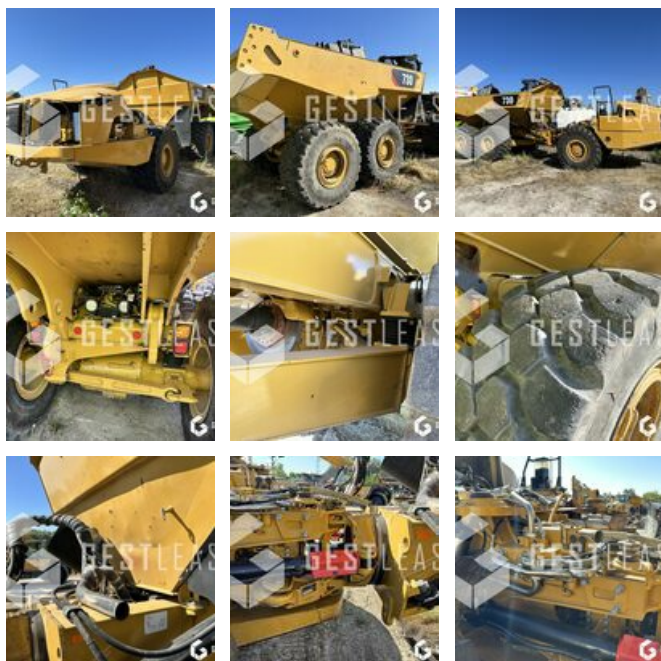

Referenz :	230374
Marke :	CATERPILLAR
Modell :	730
Jahr :	2020
Stunden :	1 761
Gewicht :	23.9 T
Abgestürzt? :	Ya
Absturzbeschreibung :	

**** Dumper accidenté ****

Moteur et boîte ok !

Engin and gearbox ok !

----- Circonstances sinistre -----

Renversement

----- Principaux éléments endommagés -----

- Cabine

Prix de vente hors taxes.

Livraison possible en supplément du prix de vente.

Plus d'informations et photos sur notre site internet !

Prenez rendez-vous pour que nous puissions vous recevoir dans les meilleures conditions !