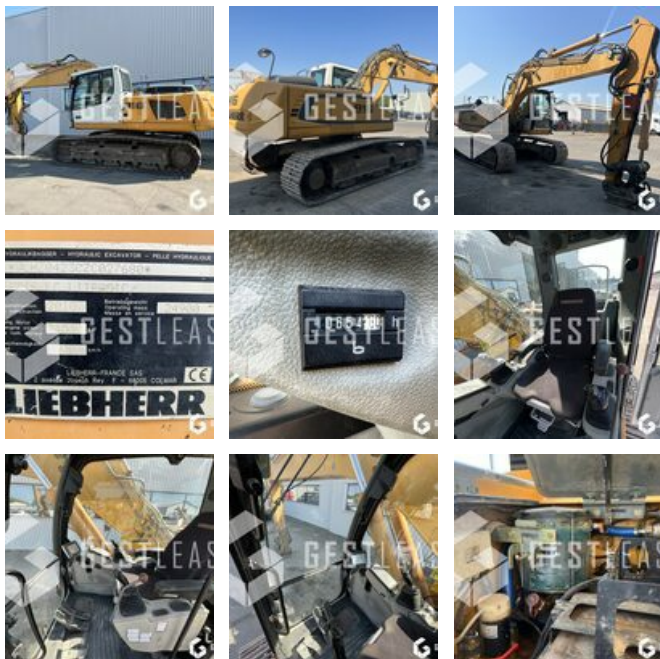

Referenz :	230360
Marke :	LIEBHERR
Modell :	R916LC
Jahr :	2010
Stunden :	10654
Gewicht :	24.9T
Eimernummer :	1
Informationen :	

LIEBHERR 916 LC LITRONIC

Année : 2010

Heures : 10 654 heures

- Flèche monobloc
- Camera
- OILQUICK OQ70
- Graissage centralisé

Prix de vente hors taxes.

Livraison possible en supplément du prix de vente.

Plus d'informations et photos sur notre site internet !

Prenez rendez-vous pour que nous puissions vous recevoir dans les meilleures conditions !

Notre société, spécialisée dans l'achat et la vente, vous propose également la reprise de tous type de matériels professionnels basée sur une expertise rapide suivie d'un règlement immédiat. Nous aurons ainsi le plaisir de vous accueillir dans nos nouveaux locaux au 17 Route d'Eschau, 67400 ILLKIRCH-