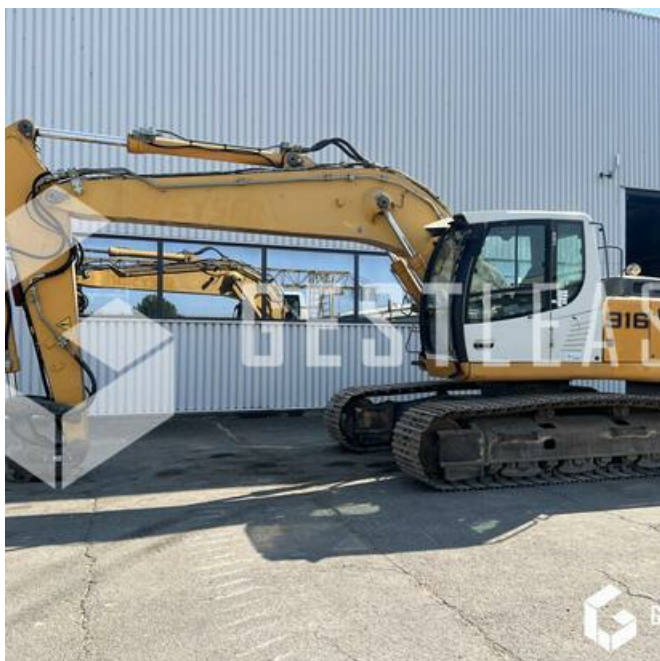

# LIEBHERR R916LC

## Öffentliche Arbeit - Bagger - Kettenbagger

<https://www.gestlease.com/de/engines/230360-liebherr-r916lc>

<b>Referenz :</b>	230360
<b>Marke :</b>	LIEBHERR
<b>Modell :</b>	R916LC
<b>Jahr :</b>	2010
<b>Stunden :</b>	10654
<b>Gewicht :</b>	24.9T
<b>Eimernummer :</b>	1
<b>Informationen :</b>	

LIEBHERR 916 LC LITRONIC

Année : 2010

Heures : 10 654 heures

- Flèche monobloc
- Camera
- OILQUICK OQ70
- Graissage centralisé

Prix de vente hors taxes.

Livraison possible en supplément du prix de vente.

Plus d'informations et photos sur notre site internet !