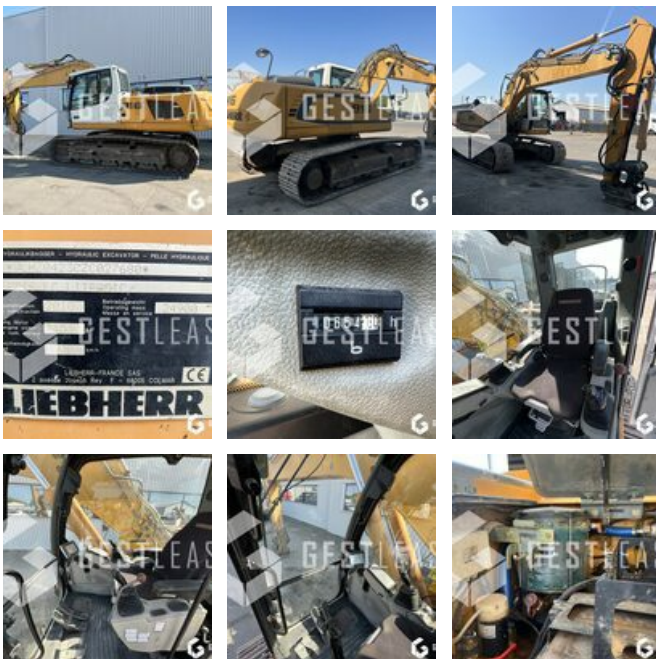

Referenz :	230360
Marke :	LIEBHERR
Modell :	R916LC
Jahr :	2010
Stunden :	10654
Gewicht :	24.9 T
Eimernummer :	1
Informationen :	

LIEBHERR 916 LC LITRONIC

Année : 2010

Heures : 10 654 heures

- Flèche monobloc
- Camera
- OILQUICK OQ70
- Graissage centralisé
- Avec 1 godet

Prix de vente hors taxes.

Livraison possible en supplément du prix de vente.

Plus d'informations et photos sur notre site internet !

Prenez rendez-vous pour que nous puissions vous recevoir dans les meilleures conditions !

Notre société, spécialisée dans l'achat et la vente, vous propose également la reprise de tous type de matériels professionnels basée sur une expertise rapide suivie d'un règlement immédiat. Nous aurons ainsi le plaisir de vous accueillir dans nos nouveaux