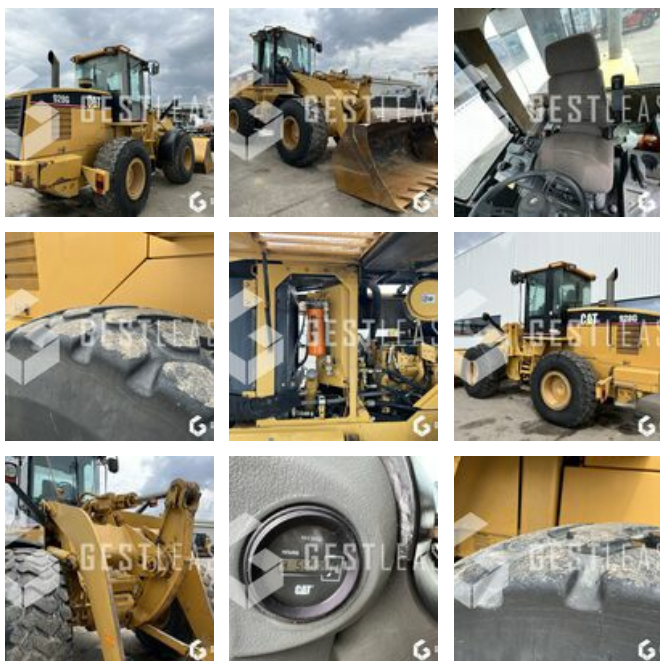

Referenz :	230334
Marke :	CATERPILLAR
Modell :	928G
Jahr :	1999
Stunden :	5500
Gewicht :	16.6 T
Informationen :	

CATERPILLAR 928 G

Année : 1999

Heures : 5 500 heures

Prix de vente hors taxes.

Livraison possible en supplément du prix de vente.

Plus d'informations et photos sur notre site internet !

Prenez rendez-vous pour que nous puissions vous recevoir dans les meilleures conditions !

Notre société, spécialisée dans l'achat et la vente, vous propose également la reprise de tous type de matériels professionnels basée sur une expertise rapide suivie d'un règlement immédiat. Nous aurons ainsi le plaisir de vous accueillir dans nos nouveaux locaux au 17 Route d'Eschau, 67400 ILLKIRCH- GRAFFENSTADEN

Disposant d'un parc matériel de plus de 100 000 m2 au Sud de Strasbourg et d'un atelier entièrement équipé, nous possédons plus de 350 références comprenant engins de chantier / manutention / matériel agricole / poids lourds / V.P. / V.U un stock renouvelé tous les mois.