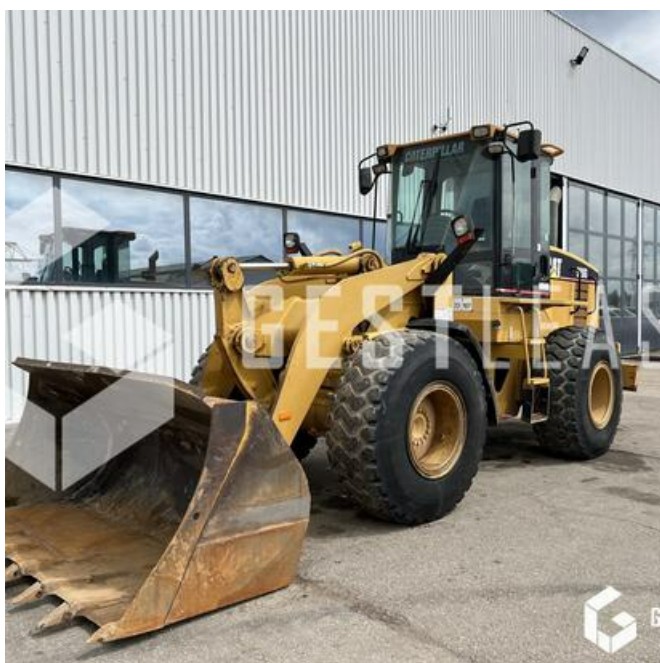

VERKAUFT

Öffentliche Arbeit - Lader - Radlader

<https://www.gestlease.com/de/engines/230334-caterpillar-928g>

Referenz :	230334
Marke :	CATERPILLAR
Modell :	928G
Jahr :	1999
Stunden :	5500
Gewicht :	16.6 T
Informationen :	

Disposant d'un parc matériel de plus de 100 000 m2 au Sud de Strasbourg et d'un atelier entièrement équipé, nous possédons plus de 350 références comprenant engins de chantier / manutention / matériel agricole / poids lourds / V.P. / V.U un stock renouvelé tous les mois.