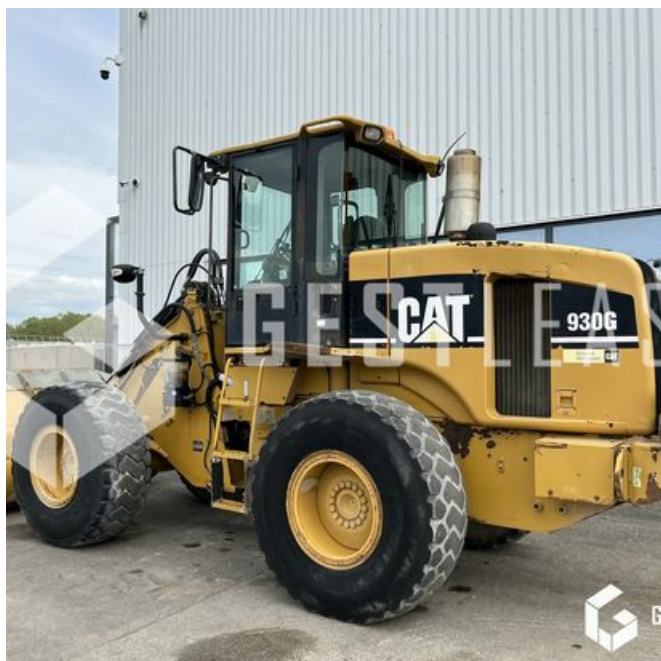

VERKAUFT

Öffentliche Arbeit - Lader - Radlader

<https://www.gestlease.com/de/engines/230317-caterpillar-930g>

| | |
|-------------------|-------------|
| Referenz : | 230317 |
| Marke : | CATERPILLAR |
| Modell : | 930G |
| Jahr : | 2008 |
| Stunden : | 6616 |
| Gewicht : | 13.5T |

Informationen :

CATERPILLAR 930G

Année : 2008

Heures : 6 616 heures

- Graissage centralisé

Prix de vente hors taxes.

Livraison possible en supplément du prix de vente.

Plus d'informations et photos sur notre site internet !