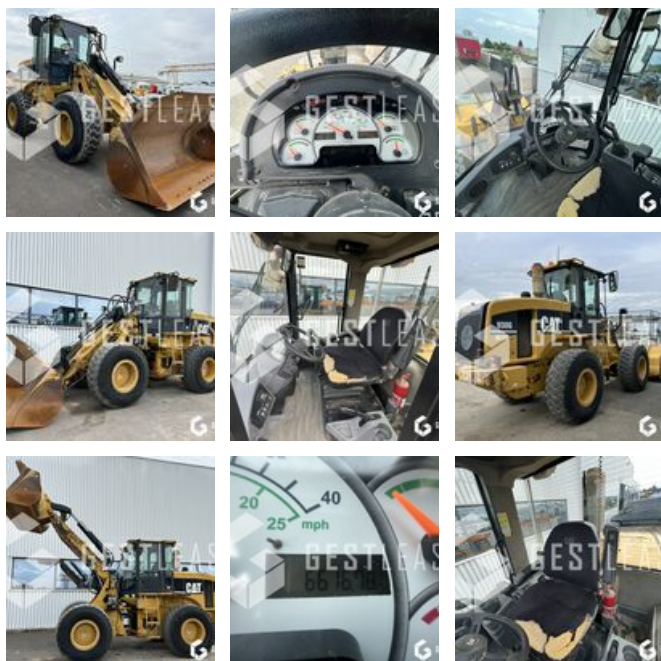

VERKAUFT

Öffentliche Arbeit - Lader - Radlader

<https://www.gestlease.com/de/engines/230317-caterpillar-930g>

| | |
|-------------------|-------------|
| Referenz : | 230317 |
| Marke : | CATERPILLAR |
| Modell : | 930G |
| Jahr : | 2008 |
| Stunden : | 6616 |
| Gewicht : | 13.5T |

Informationen :

CATERPILLAR 930G

Année : 2008

Heures : 6 616 heures

- Graissage centralisé

Prix de vente hors taxes.

Livraison possible en supplément du prix de vente.

Plus d'informations et photos sur notre site internet !

Disposant d'un parc matériel de plus de 100 000 m2 au Sud de Strasbourg et d'un atelier entièrement équipé, nous possédons plus de 350 références comprenant engins de chantier / manutention / matériel agricole / poids lourds / V.P. / V.U un stock