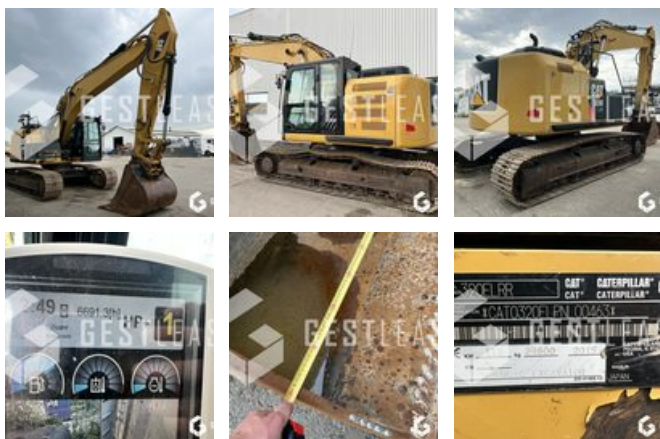

GESTLEASE
ING

www.gestlease.com

ACHAT - VENTE - LOCATION

17 Route d'Eschau - 67400 ILLKIRCH

03 90 29 84 78

commercial@gestlease.com

Donnerstag, 02. mai 2024, 21:24 uhr

CATERPILLAR 320E LRR

VERKAUFT

Öffentliche Arbeit - Bagger - Kettenbagger

<https://www.gestlease.com/de/engines/230316-caterpillar-320e-lrr>

Referenz :	230316
Marke :	CATERPILLAR
Modell :	320E LRR
Jahr :	2015
Stunden :	6691
Gewicht :	24t
Informationen :	

CATERPILLAR 320E LRR

Année : 2015

Heures : 6 691 heures

- Attache VERACHTERT CW40
- Caméra arrière
- Ligne MP et HP
- Climatisation
- Pompe à carburant
- Godet de curage de 1,80 m
- Godet de terrassement de 1,20 m

Prix de vente hors taxes.

Livraison possible en supplément du prix de vente.

Plus d'informations et photos sur notre site internet !

Prenez rendez-vous pour que nous puissions vous recevoir dans les meilleures conditions !

Notre société, spécialisée dans l'achat et la vente, vous propose