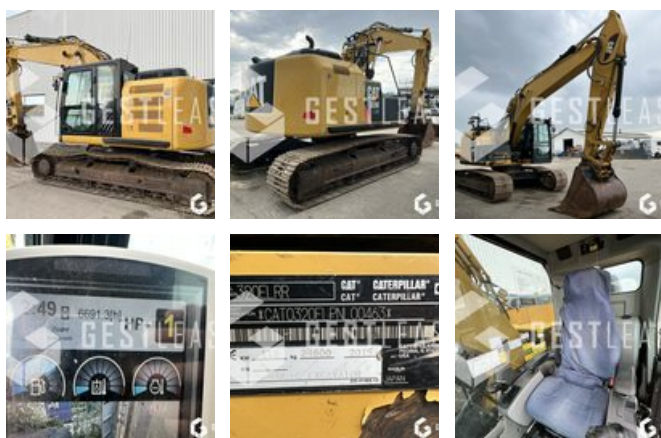

GESTLEASE
ING

www.gestlease.com

ACHAT - VENTE - LOCATION

17 Route d'Eschau - 67400 ILLKIRCH

03 90 29 84 78

commercial@gestlease.com

Freitag, 03. mai 2024, 01:17 uhr

CATERPILLAR 320E LRR

VERKAUFT

Öffentliche Arbeit - Bagger - Kettenbagger

<https://www.gestlease.com/de/engines/230316-caterpillar-320e-lrr-bd57697f-800c-42c4-bb1b-ae71ad40043d>

Referenz :	230316
Marke :	CATERPILLAR
Modell :	320E LRR
Jahr :	2015
Stunden :	6691
Gewicht :	24 T
Informationen :	

CATERPILLAR 320E LRR

Année : 2015

Heures : 6 691 heures

- Attache VERACHTERT CW40
- Caméra arrière
- Ligne MP et HP
- Climatisation
- Pompe à carburant
- Godet de curage de 1,80 m
- Godet de terrassement de 1,20 m

Prix de vente hors taxes.

Livraison possible en supplément du prix de vente.

Plus d'informations et photos sur notre site internet !

Prenez rendez-vous pour que nous puissions vous recevoir dans les meilleures conditions !

Notre société, spécialisée dans l'achat et la vente, vous propose